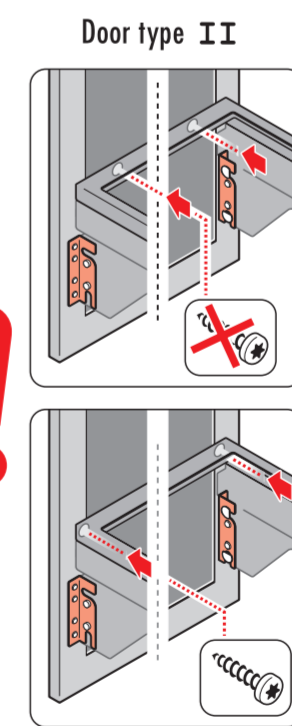

Laundry Carrier

Hailo

D Montageanleitung - Bitte aufbewahren
 GB Installation instruction - please keep safe
 FR Conserver les instruction de montage s.v.p

NL Montagehandleiding goed bewaren
 IT Si prega di conservare le istruzioni di montaggio
 ES Por favor conserve las instrucciones para el montaje

Montage/Installation-Video

3270511 / 3270821

D Montageanleitung - Bitte aufbewahren
 GB Installation instruction - please keep safe
 FR Conserver les instruction de montage s.v.p
 NL Montagehandleiding goed bewaren
 IT Si prega di conservare le istruzioni di montaggio
 ES Por favor conserve las instrucciones para el montaje