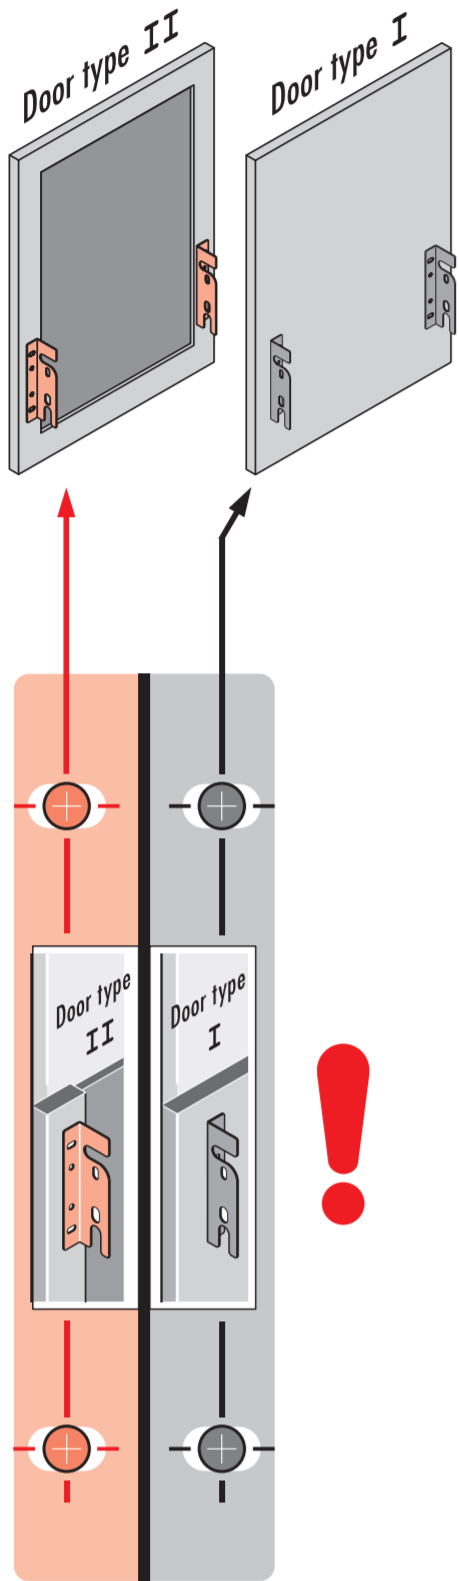

Laundry Carrier

Hailo

D Montageanleitung - Bitte aufbewahren
 GB Installation instruction - please keep safe
 FR Conserver les instruction de montage s.v.p

NL Montagehandleiding goed bewaren
 IT Si prega di conservare le istruzioni di montaggio
 ES Por favor conserve las instrucciones para el montaje

Montage/Installation-Video

3270511 / 3270821

D Montageanleitung - Bitte aufbewahren
 GB Installation instruction - please keep safe
 FR Conserver les instruction de montage s.v.p
 NL Montagehandleiding goed bewaren
 IT Si prega di conservare le istruzioni di montaggio
 ES Por favor conserve las instrucciones para el montaje