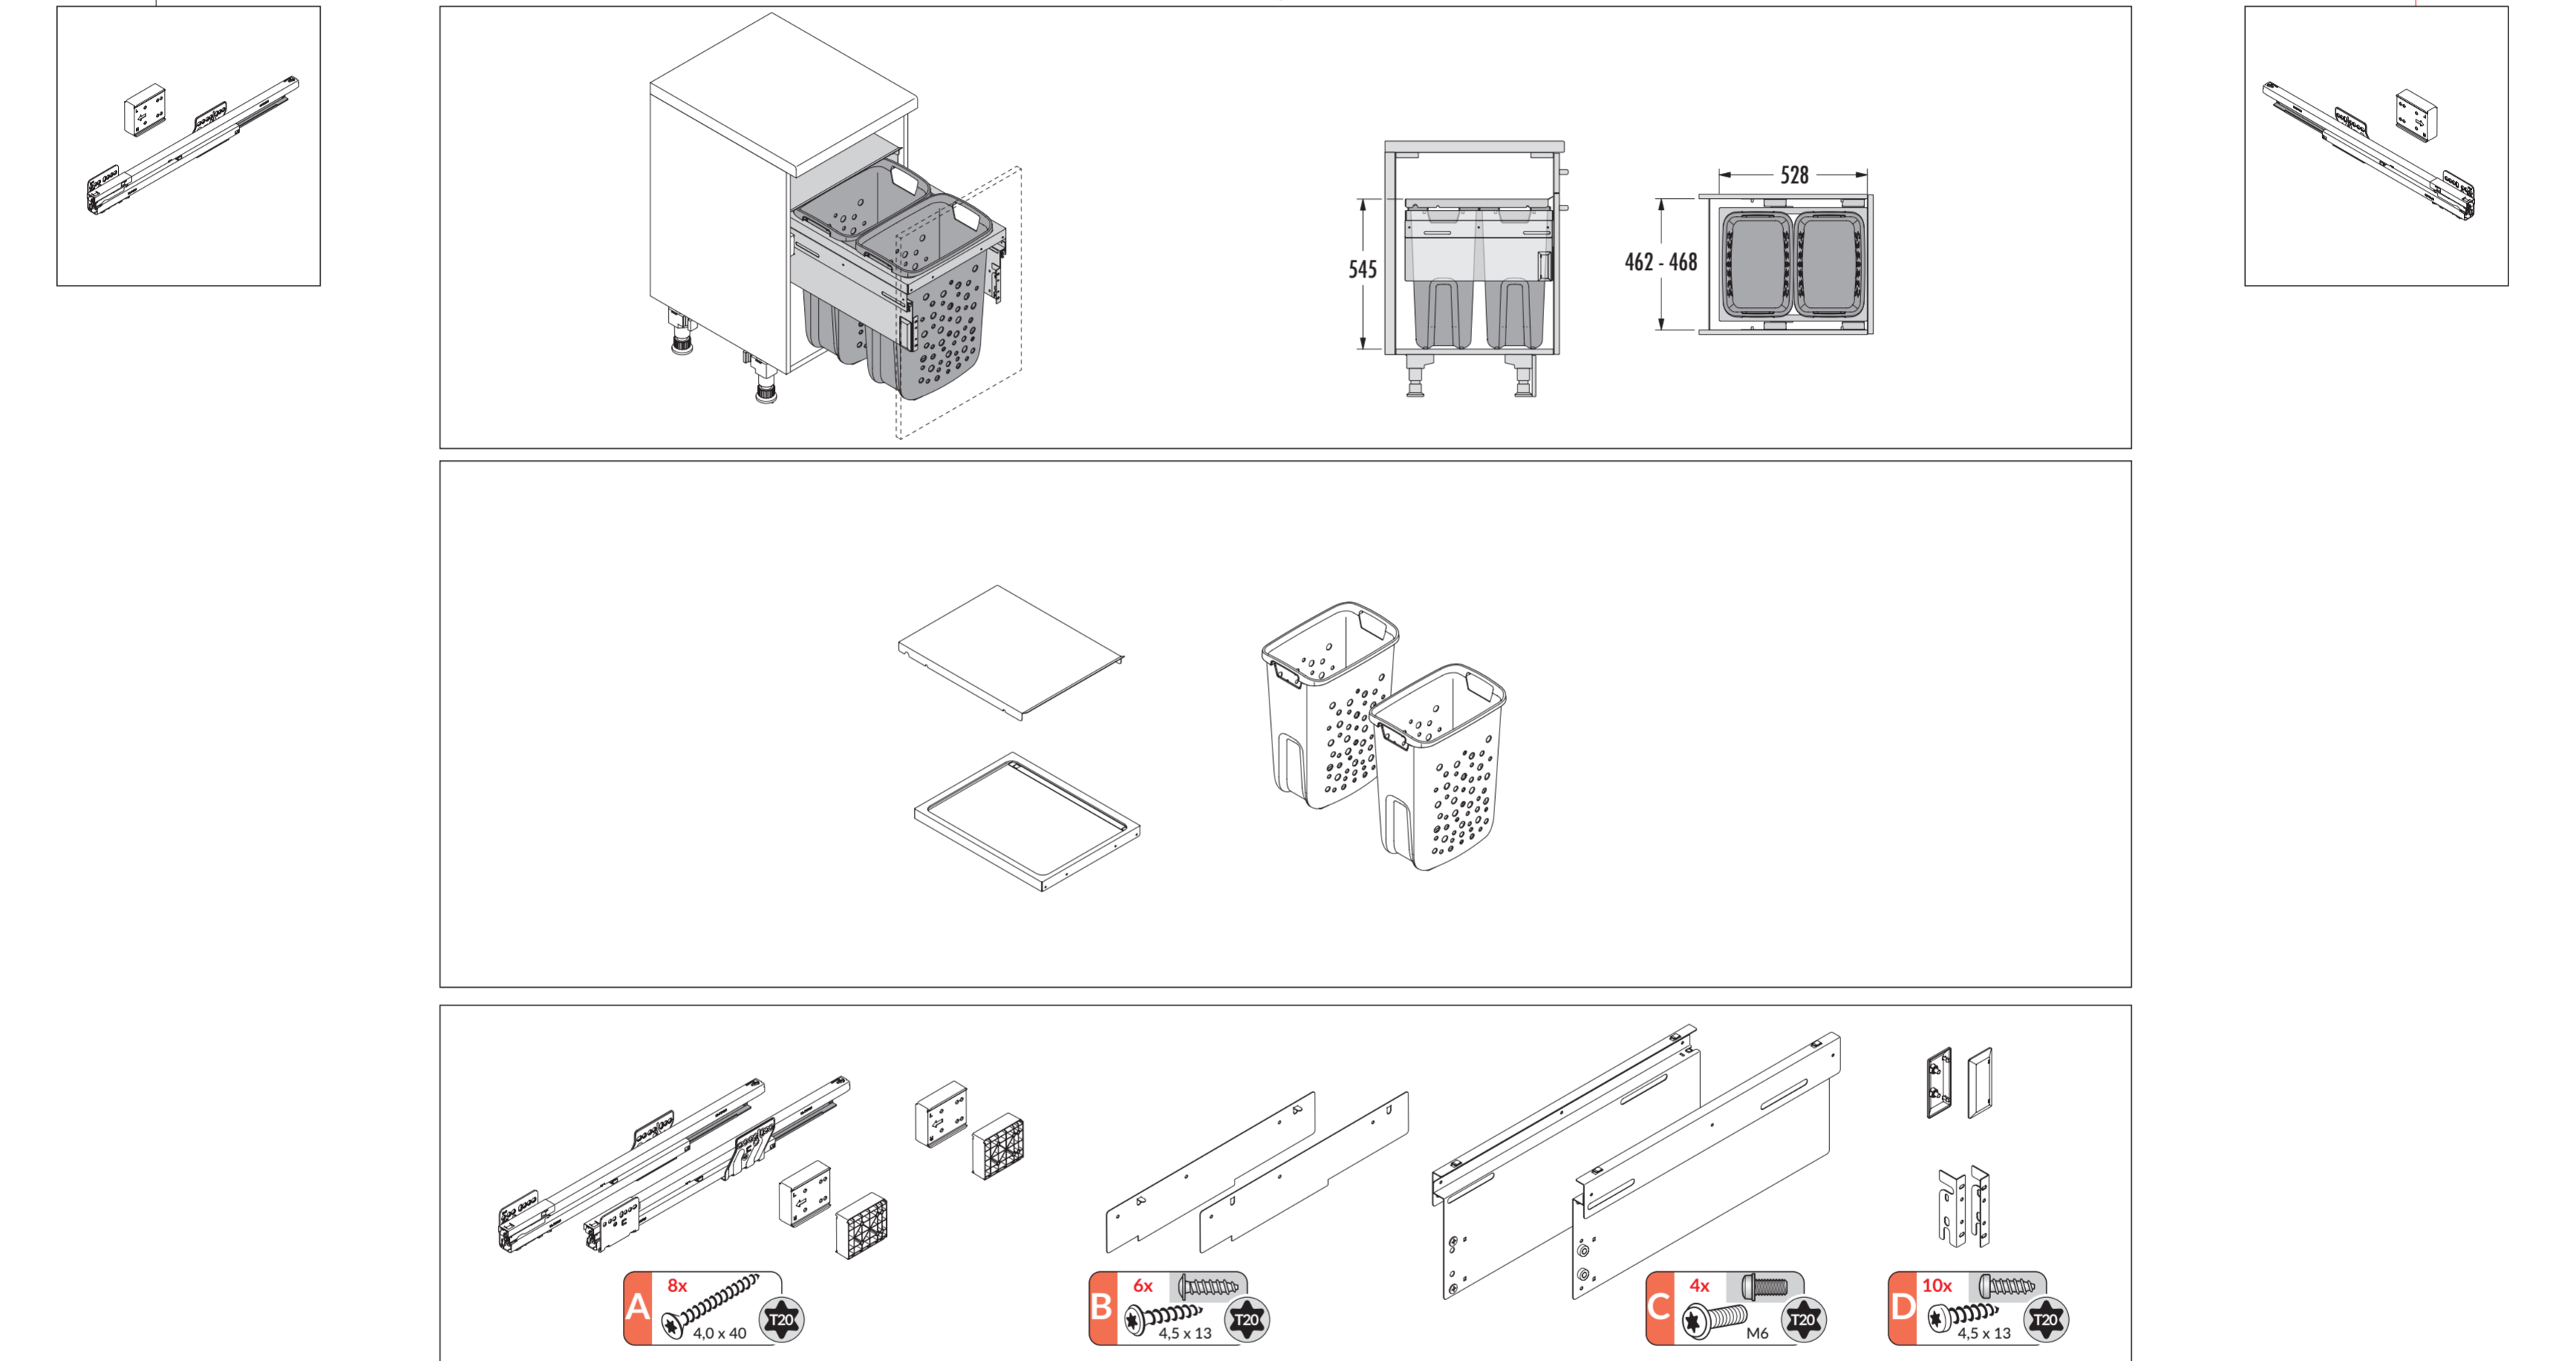

Montage/Installation-Video

3270511 / 3270821

D Montageanleitung - Bitte aufbewahren
 GB Installation instruction - please keep safe
 FR Conserver les instruction de montage s.v.p
 NL Montagehandleiding goed bewaren
 IT Si prega di conservare le istruzioni di montaggio
 ES Por favor conserve las instrucciones para el montaje