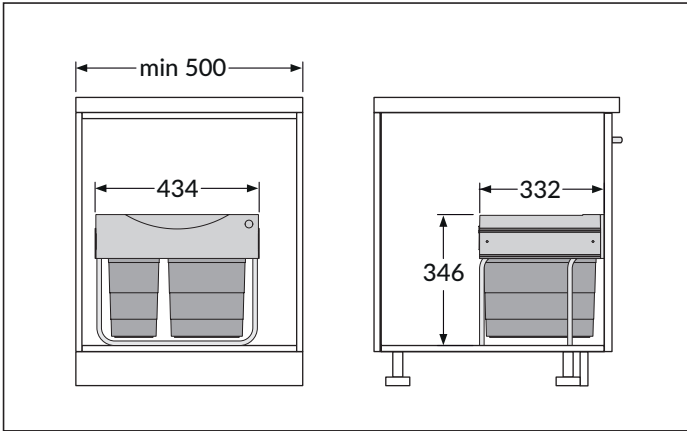

Raumspär Tandem S

Hailo

D Montageanleitung - Bitte aufbewahren
 GB Installation instruction - please keep safe
 FR Conserver les instruction de montage s.v.p

NL Montagehandleiding goed bewaren
 IT Si prega di conservare le istruzioni di montaggio
 ES Por favor conserve las instrucciones para el montaje