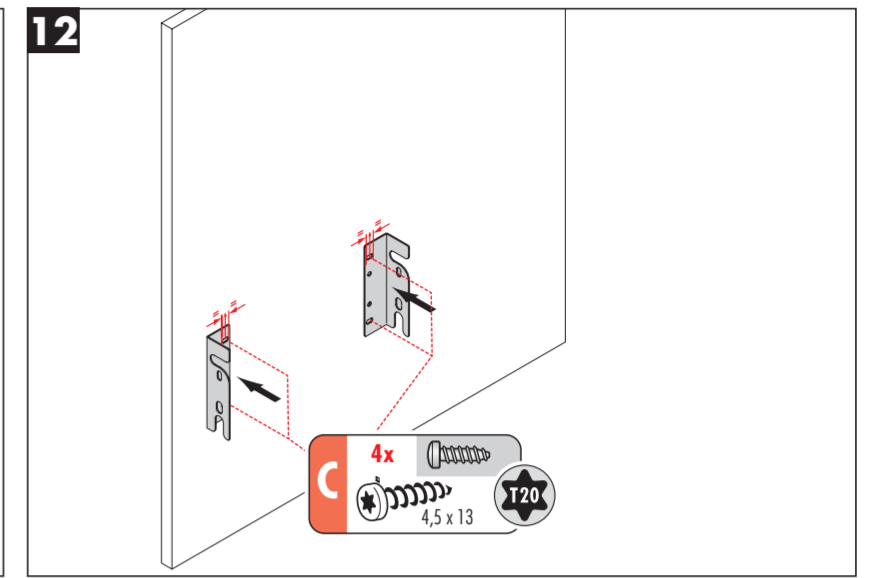

Cargo Aqua

D Montageanleitung - Bitte aufbewahren
GB Installation instruction - please keep safe
FR Conserver les instructions de montage s.v.p

NL Montagehandleiding goed bewaren
IT Si prega di conservare le istruzioni di montaggio
ES Por favor conserve las instrucciones para el montaje

Cargo Aqua

D Montageanleitung - Bitte aufbewahren
GB Installation instruction - please keep safe
FR Conserver les instruction de montage s.v.p

NL Montagehandleiding goed bewaren
IT Si prega di conservare le istruzioni di montaggio
ES Por favor conserve las instrucciones para el montaje