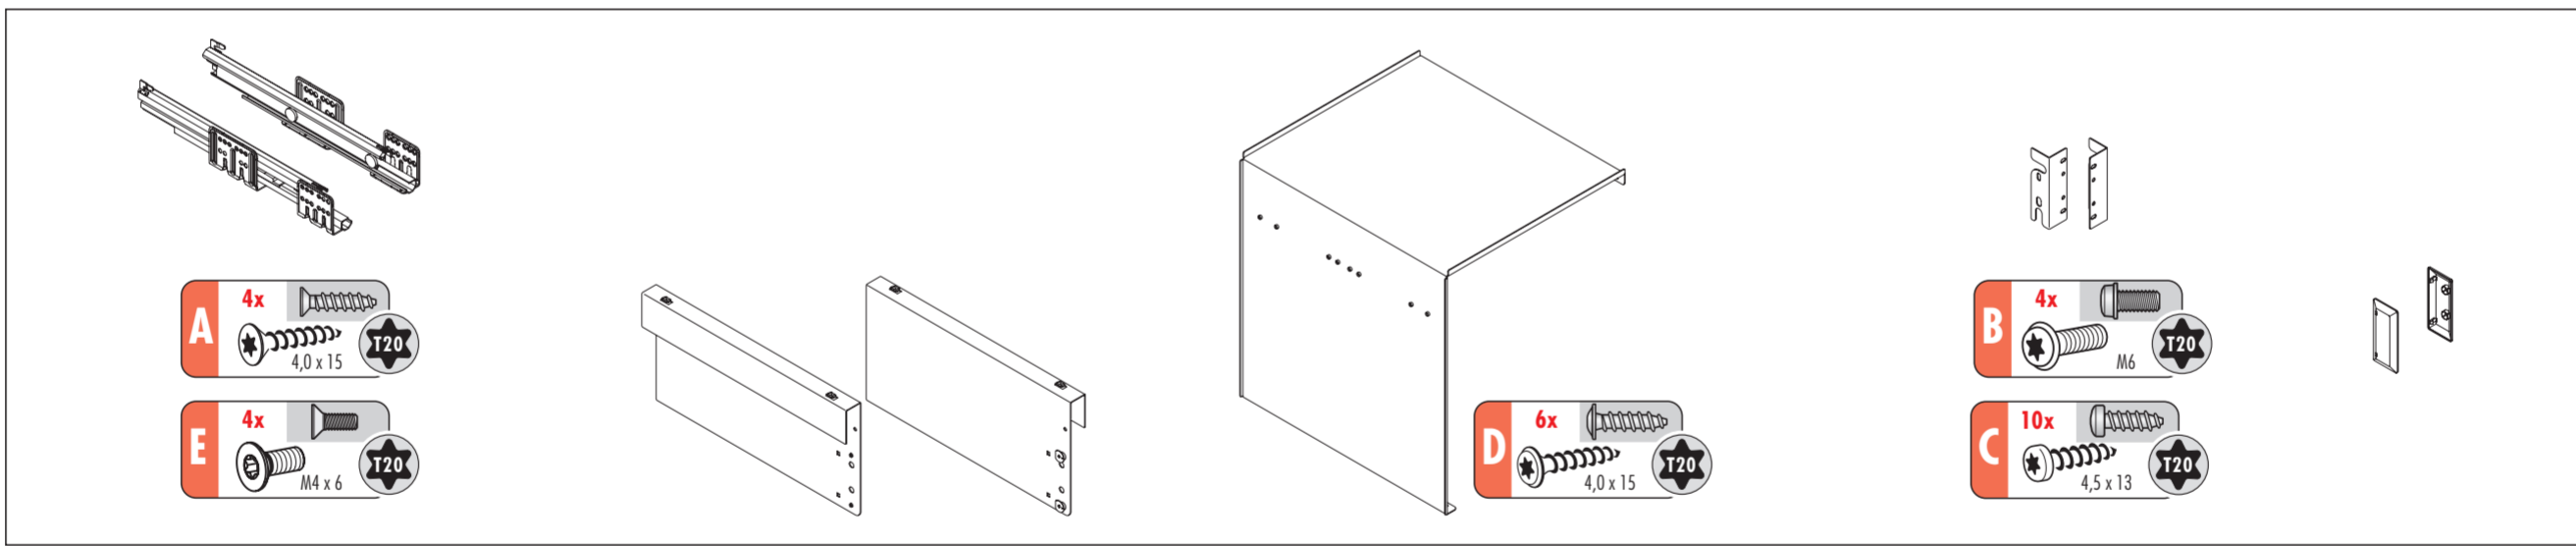

Cargo Aqua

D Montageanleitung - Bitte aufbewahren
GB Installation instruction - please keep safe
FR Conserver les instructions de montage s.v.p

NL Montagehandleiding goed bewaren
IT Si prega di conservare le istruzioni di montaggio
ES Por favor conserve las instrucciones para el montaje

Cargo Aqua

D Montageanleitung - Bitte aufbewahren
GB Installation instruction - please keep safe
FR Conserver les instruction de montage s.v.p

NL Montagehandleiding goed bewaren
IT Si prega di conservare le istruzioni di montaggio
ES Por favor conserve las instrucciones para el montaje