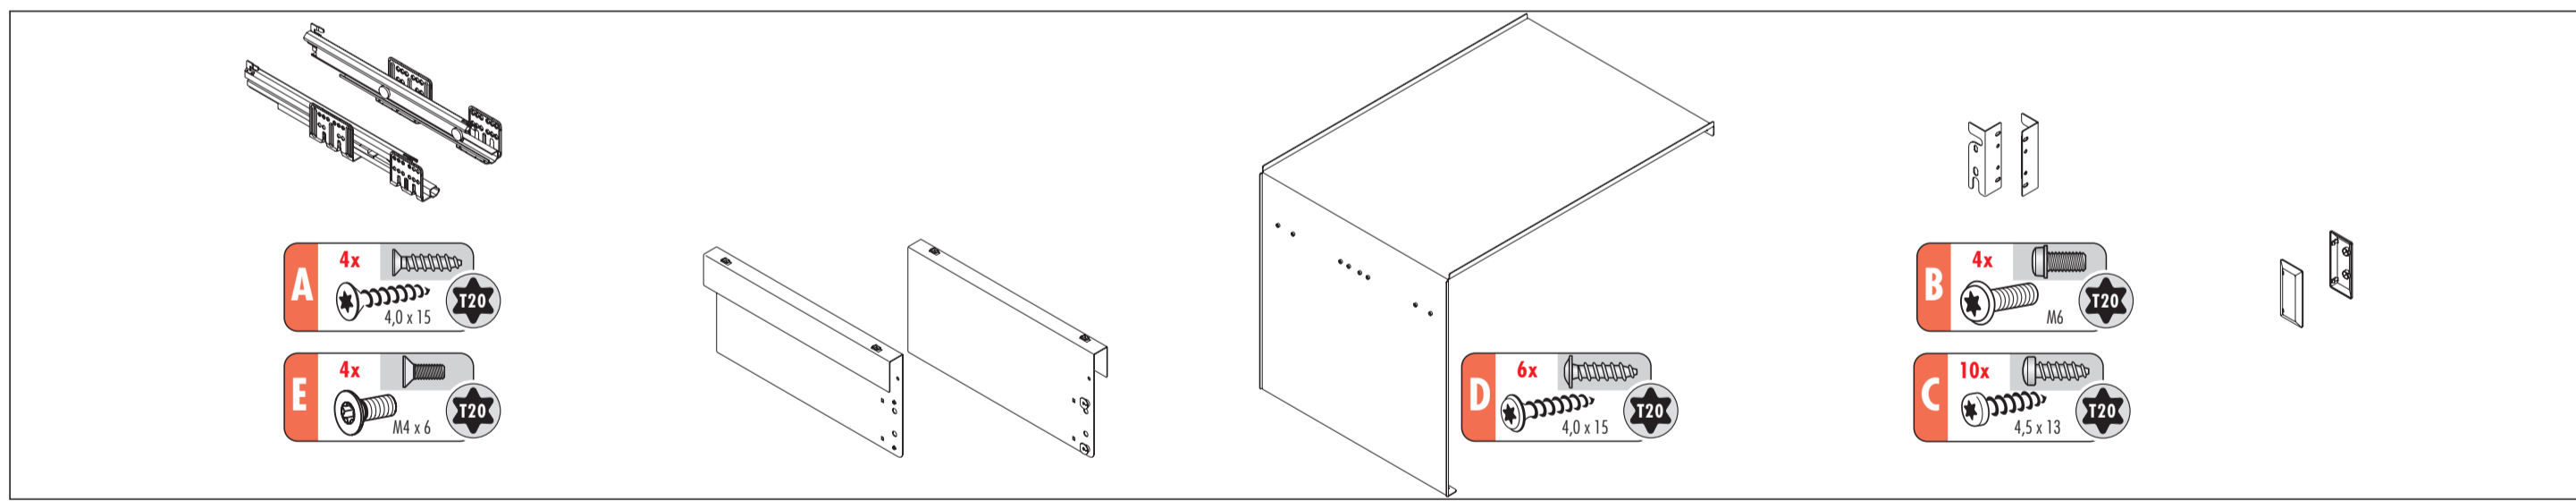

R B

B L

Cargo Aqua

D Montageanleitung - Bitte aufbewahren
GB Installation instruction - please keep safe
FR Conserver les instruction de montage s.v.p

NL Montagehandleiding goed bewaren
IT Si prega di conservare le istruzioni di montaggio
ES Por favor conserve las instrucciones para el montaje

L A

A R

L C

C R

Cargo Aqua

D Montageanleitung - Bitte aufbewahren
GB Installation instruction - please keep safe
FR Conserven les instruction de montage s.v.p

NL Montagehandleiding goed bewaren
IT Si prega di conservare le istruzioni di montaggio
ES Por favor conserve las instrucciones para el montaje