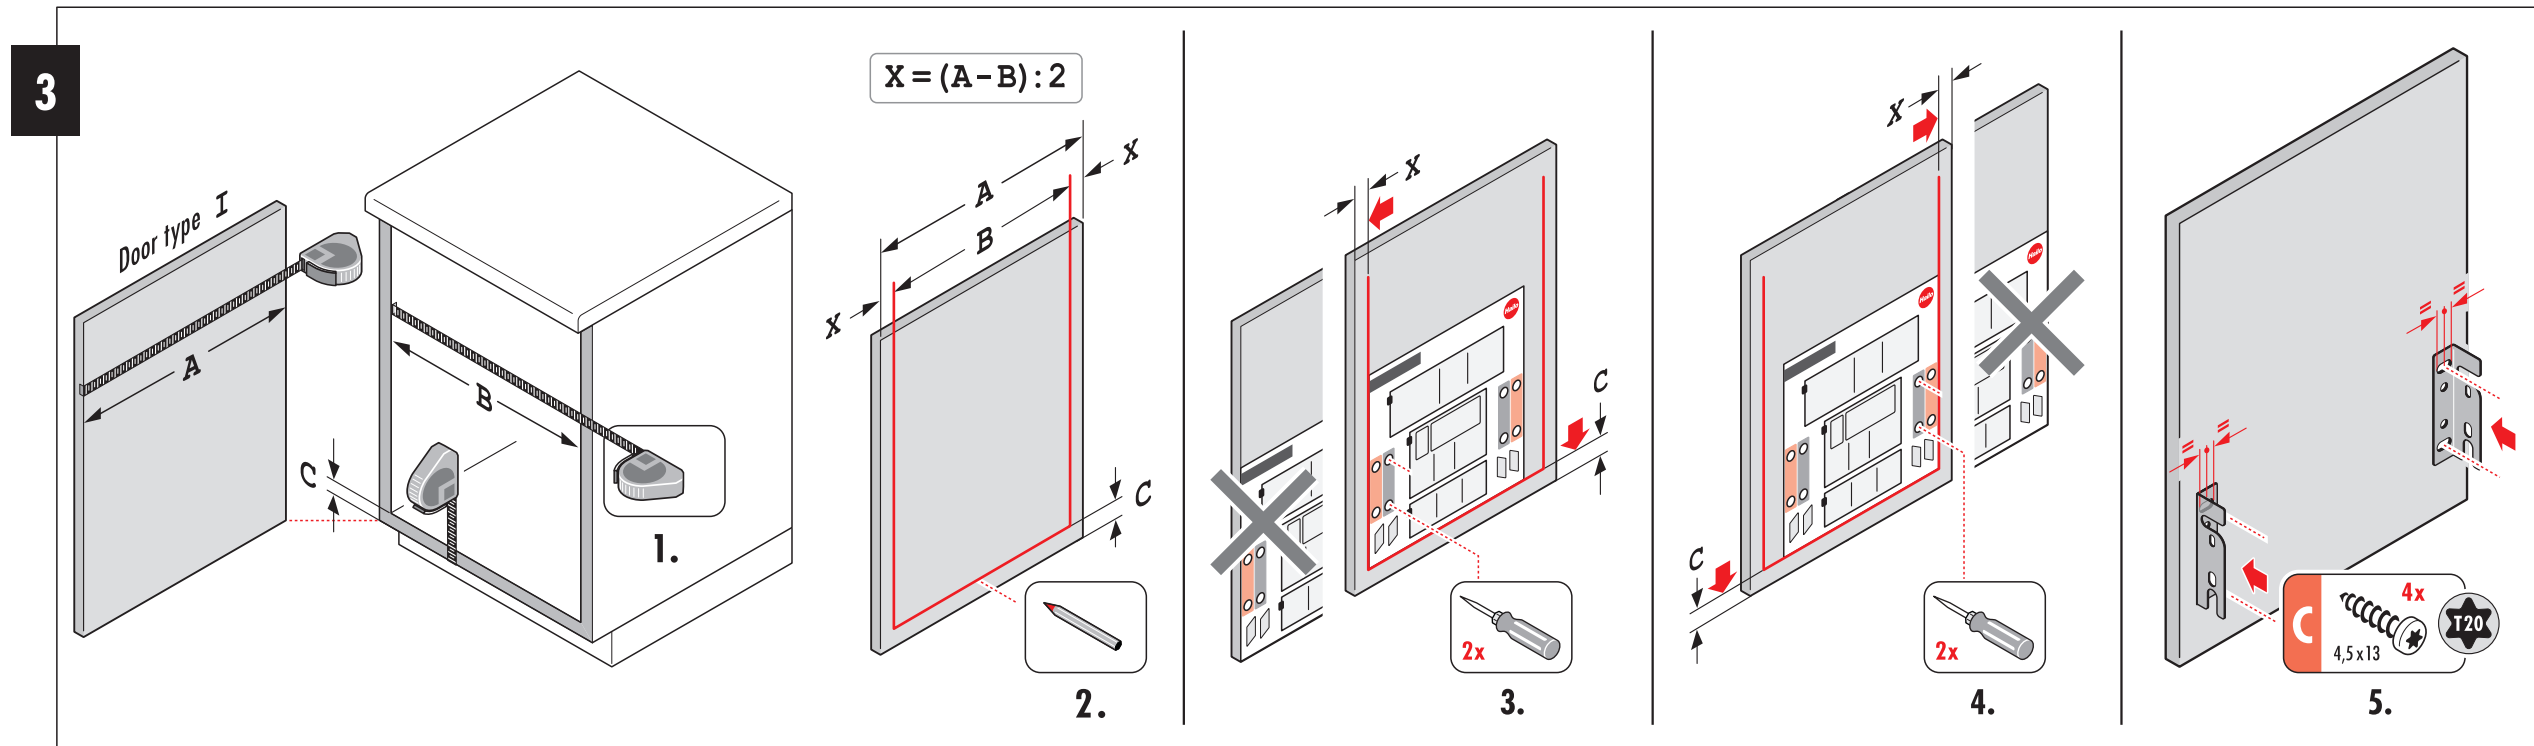

Montage/Installation-Video

3610-48	3610-58	3610-68

112889 04 15 • Technische Änderungen vorbehalten

Montage/Installation-Video

**Bohrschablone nicht maßstabsgetreu!
 Drilling template not to scale!**

Nur handelsübliche, wasserlösliche Reinigungsmittel benutzen, keine aggressiven, scheuernden Mittel verwenden.
 Use only standard water-soluble cleaning agents. Do not use aggressive or scouring agents!
 Utiliser uniquement des nettoyants courants solubles à l'eau, ne pas utiliser de nettoyants agressifs récurants.
 Gebruik uitsluitend in de handel gebruikelijke, in water oplosbare schoonmaakmiddelen, gebruik geen agressieve, schurende middelen.
 Utilizzare solo comuni detersivi in commercio, solubili in acqua. Non utilizzare prodotti aggressivi e abrasivi.
 Utilizar exclusivamente limpiadores solubles en agua, de venta habitual. No utilizar agentes corrosivos ni agresivos.