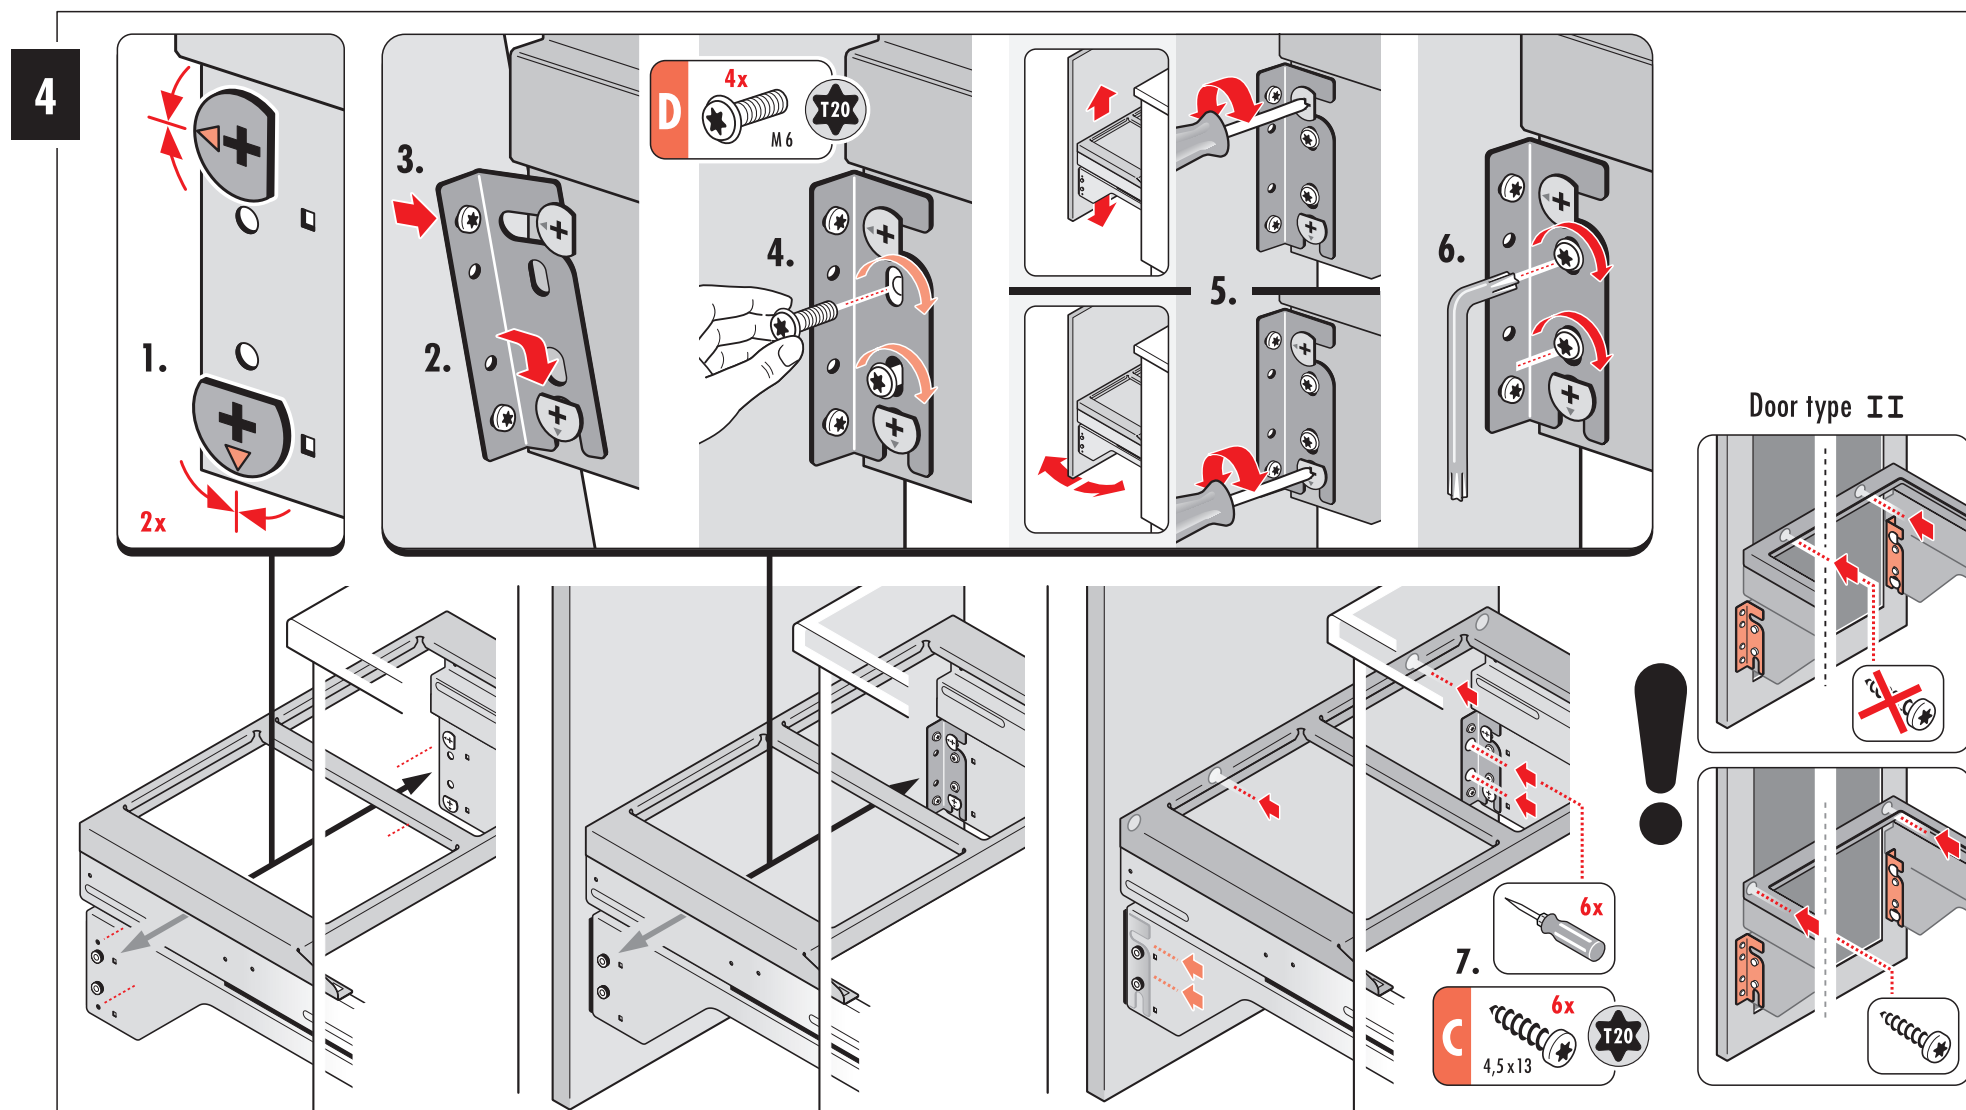

Montage/Installation-Video

3610-48	3610-58	3610-68

112889 04 15 • Technische Änderungen vorbehalten

Montage/Installation-Video

**Bohrschablone nicht maßstabsgetreu!
 Drilling template not to scale!**

Nur handelsübliche, wasserlösliche Reinigungsmittel benutzen, keine aggressiven, scheuernden Mittel verwenden.
 Use only standard water-soluble cleaning agents. Do not use aggressive or scouring agents!
 Utiliser uniquement des nettoyants courants solubles à l'eau, ne pas utiliser de nettoyants agressifs récurants.
 Gebruik uitsluitend in de handel gebruikelijke, in water oplosbare schoonmaakmiddelen, gebruik geen agressieve, schurende middelen.
 Utilizzare solo comuni detersivi in commercio, solubili in acqua. Non utilizzare prodotti aggressivi e abrasivi.
 Utilizar exclusivamente limpiadores solubles en agua, de venta habitual. No utilizar agentes corrosivos ni agresivos.