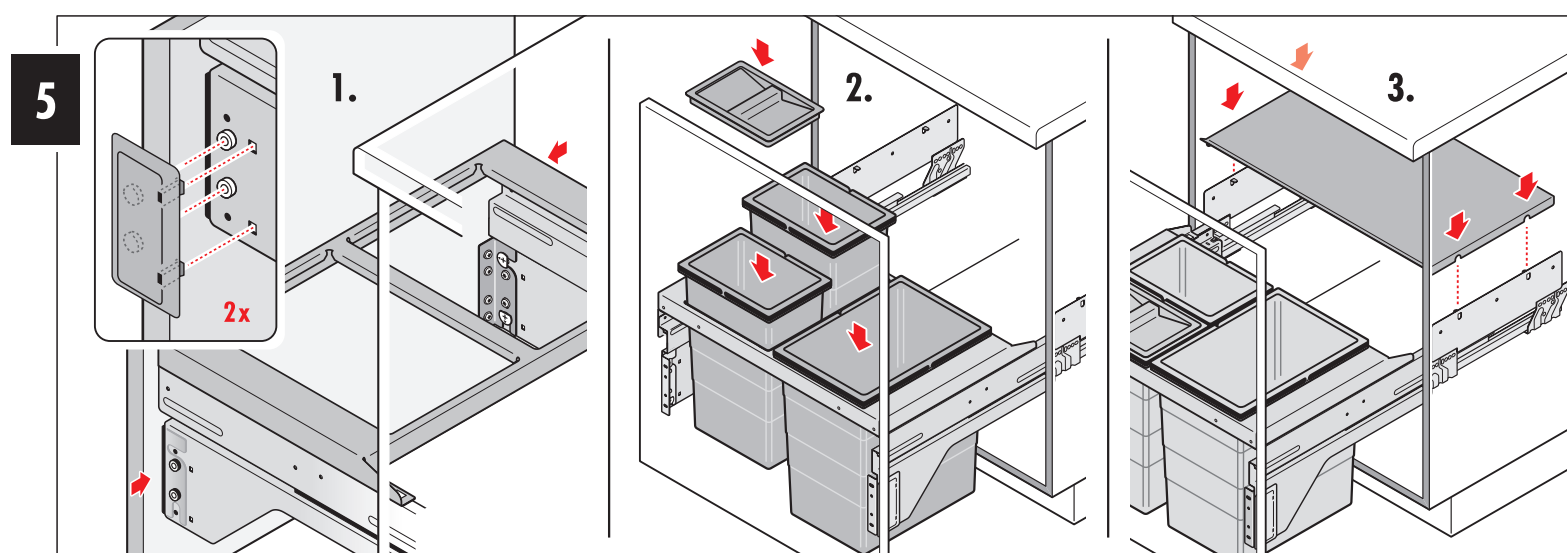

Montage/Installation-Video

3610-48	3610-58	3610-68

112889 04 15 • Technische Änderungen vorbehalten

Montage/Installation-Video

**Bohrschablone nicht maßstabsgetreu!
 Drilling template not to scale!**

Nur handelsübliche, wasserlösliche Reinigungsmittel benutzen, keine aggressiven, scheuernden Mittel verwenden.
 Use only standard water-soluble cleaning agents. Do not use aggressive or scouring agents!
 Utiliser uniquement des nettoyants courants solubles à l'eau, ne pas utiliser de nettoyants agressifs récurants.
 Gebruik uitsluitend in de handel gebruikelijke, in water oplosbare schoonmaakmiddelen, gebruik geen agressieve, schurende middelen.
 Utilizzare solo comuni detersivi in commercio, solubili in acqua. Non utilizzare prodotti aggressivi e abrasivi.
 Utilizar exclusivamente limpiadores solubles en agua, de venta habitual. No utilizar agentes corrosivos ni agresivos.