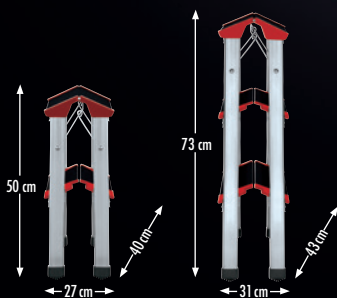

HAILO CHAMPIONSLINE L90 225

DER ALU-KLAPPTRITT ZUM STEIGEN UND SITZEN.
BELASTBAR BIS 225 KG.

KLAPPTRITT

- Praktischer Doppelstufen-Klapptritt • Schwarz eloxierte, breite, gerundete Alu-Stufen mit Anti-Rutsch-Riffelung • 6-fache Stufenvernietung
- Eckaussteifungen • Geriffelte Fußkappen
- Platzsparend zusammenklappbar • Hoch belastbar bis 225 kg

FOLDING STEPS

- Practical double-stepped folding steps • Black anodised, wide rounded aluminium steps with non-slip ribbing • Sextuple step rivetting
- Corner reinforcements • Serrated foot caps
- Folds away to save on space • Maximum load capacity 225 kg

MARCHEPIED PLIANT

- Marchepied pliant pratique, double marche
- Marches alu anodisées noires, larges et arrondies, à cannelures antidérapantes
- 6 x rivetage des marches • Coins renforcés
- Embouts de sabots cannelés • Rabattable sous encombrement réduit • Charge de jusqu'à 225 kg

Type	4422-001	4423-001
	2 x 2	2 x 3
	A = 40 cm B = 51 cm	A = 43 cm B = 66 cm
	44 cm	66 cm
	220 cm	240 cm
	A = 50 cm B = 40 cm C = 27 cm	A = 73 cm B = 43 cm C = 31 cm
	2,1	3,2
	A = 1 B = 24	A = 1 B = 16