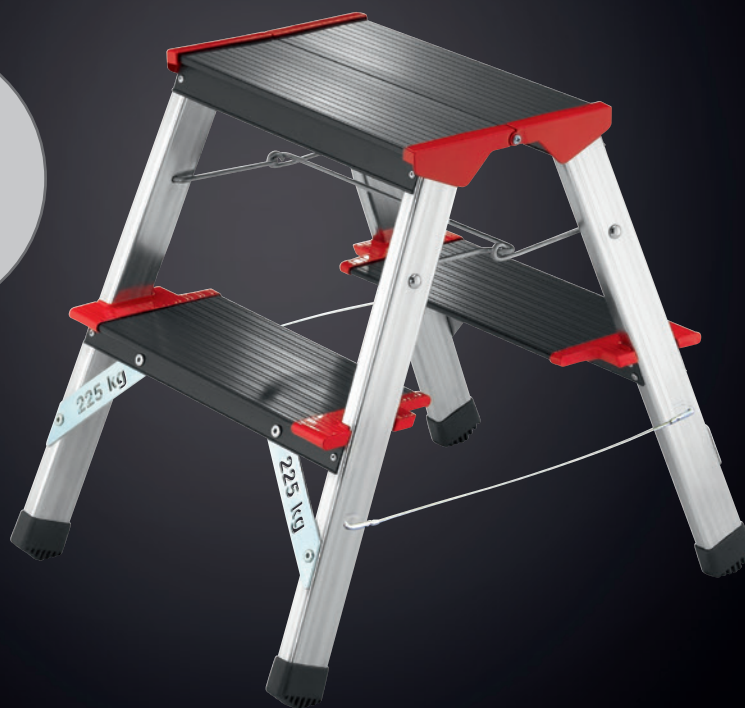

HAILO CHAMPIONSLINE L90 225

DER ALU-KLAPPTRITT ZUM STEIGEN UND SITZEN.
BELASTBAR BIS 225 KG.

KLAPPTRITT

- Praktischer Doppelstufen-Klapptritt • Schwarz eloxierte, breite, gerundete Alu-Stufen mit Anti-Rutsch-Riffelung • 6-fache Stufenvernietung
- Eckaussteifungen • Geriffelte Fußkappen
- Platzsparend zusammenklappbar • Hoch belastbar bis 225 kg

FOLDING STEPS

- Practical double-stepped folding steps • Black anodised, wide rounded aluminium steps with non-slip ribbing • Sextuple step rivetting
- Corner reinforcements • Serrated foot caps
- Folds away to save on space • Maximum load capacity 225 kg

MARCHEPIED PLIANT

- Marchepied pliant pratique, double marche
- Marches alu anodisées noires, larges et arrondies, à cannelures antidérapantes
- 6 x rivetage des marches • Coins renforcés
- Embouts de sabots cannelés • Rabattable sous encombrement réduit • Charge de jusqu'à 225 kg

Type	4422-001	4423-001
	2 x 2	2 x 3
	A = 40 cm B = 51 cm	A = 43 cm B = 66 cm
	44 cm	66 cm
	220 cm	240 cm
	A = 50 cm B = 40 cm C = 27 cm	A = 73 cm B = 43 cm C = 31 cm
	2,1	3,2
	A = 1 B = 24	A = 1 B = 16