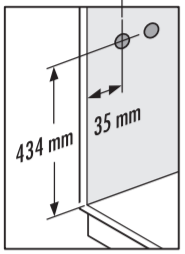

Montage/Installation-Video

Bohrschablone nicht maßstabsgetreu!
Drilling template not to scale!

3619-36

3619-41

3619-45/46/48

3619-60/61

<p>A</p>	<p>B</p>	<p>C</p>	<p>D</p>

1

4

5

2

1129019_04.15 • Technische Änderungen vorbehalten

**Bohrschablone nicht maßstabsgetreu!
Drilling template not to scale!**

Montageanleitung - Bitte aufbewahren	Seite 2
Installation instructions - please keep safe	Page 2
Conservar les instrucciones de montaje s.v.p.	Page 2
Montagehandleiding goed bewaren	Pagina 2
Si prega di conservare le istruzioni di montaggio	Pagina 2
Por favor conserve las instrucciones para el montaje	Página 2