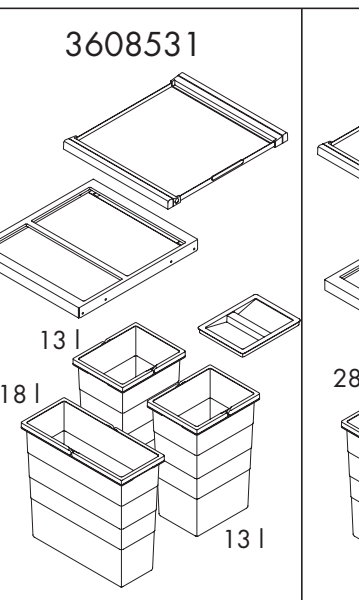

Montage/Installation-Video

Order your bin liners

shop.hailo-einbautechnik.de

Cargo-Synchro

D Montageanleitung - Bitte aufbewahren
GB Installation instruction - please keep safe
FR Conserver les instruction de montage s.v.p