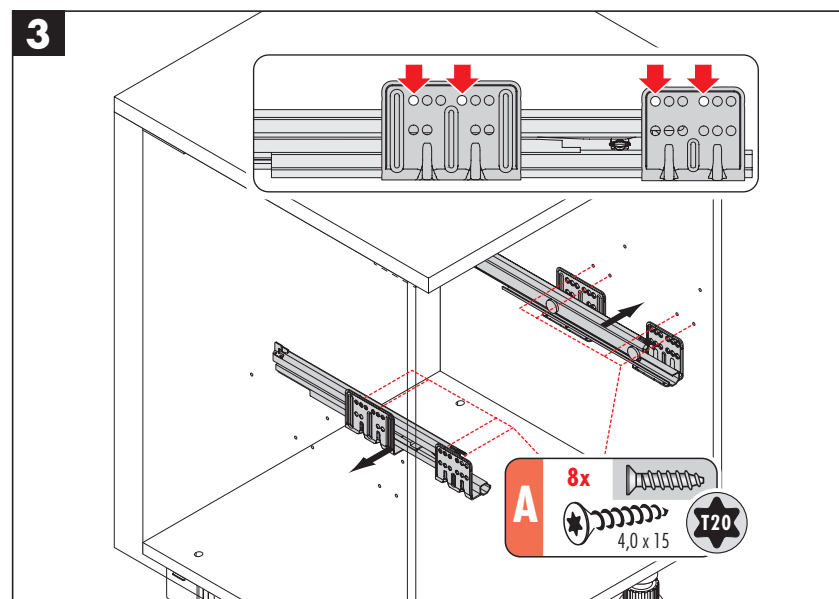

Cargo-Synchro

D Montageanleitung - Bitte aufbewahren
GB Installation instruction - please keep safe
FR Conserver les instruction de montage s.v.p

NL Montagehandleiding goed bewaren
IT Si prega di conservare le istruzioni di montaggio
ES Por favor conserve las instrucciones para el montaje

Montage/Installation-Video

Order your bin liners

shop.hailo-einbautechnik.de

Cargo-Synchro

D Montageanleitung - Bitte aufbewahren
GB Installation instruction - please keep safe
FR Conserver les instruction de montage s.v.p