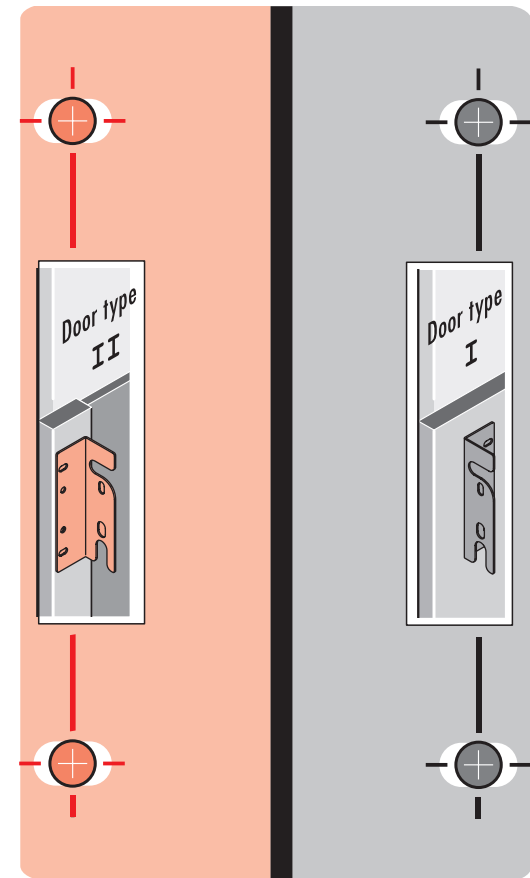

Cargo-Synchro

D Montageanleitung - Bitte aufbewahren
GB Installation instruction - please keep safe
FR Conserver les instruction de montage s.v.p

NL Montagehandleiding goed bewaren
IT Si prega di conservare le istruzioni di montaggio
ES Por favor conserve las instrucciones para el montaje

Montage/Installation-Video

8 Door type I

9 $X = (A - B) : 2$

10

11 4x 4,5 x 13 T20

12

13 4x M6 T20

14

15 6x 4,5 x 13 T20

16 6x

17

18

19

Nur handelsübliche, wasserlösliche Reinigungsmittel benutzen, keine aggressiven, scheuernden Mittel verwenden.
Use only standard water-soluble cleaning agents. Do not use aggressive or scouring agents!
Utiliser uniquement des nettoyants courants solubles à l'eau, ne pas utiliser de nettoyants agressifs récurants.
Gebruik uitsluitend in de handel gebruikelijke, in water oplosbare schoonmaakmiddelen, gebruik geen agressieve, schurende middelen.
Utilizzare solo comuni detersivi in commercio, solubili in acqua. Non utilizzare prodotti aggressivi e abrasivi.
Utilizar exclusivamente limpiadores solubles en agua, de venta habitual. No utilizar agentes corrosivos ni agresivos.