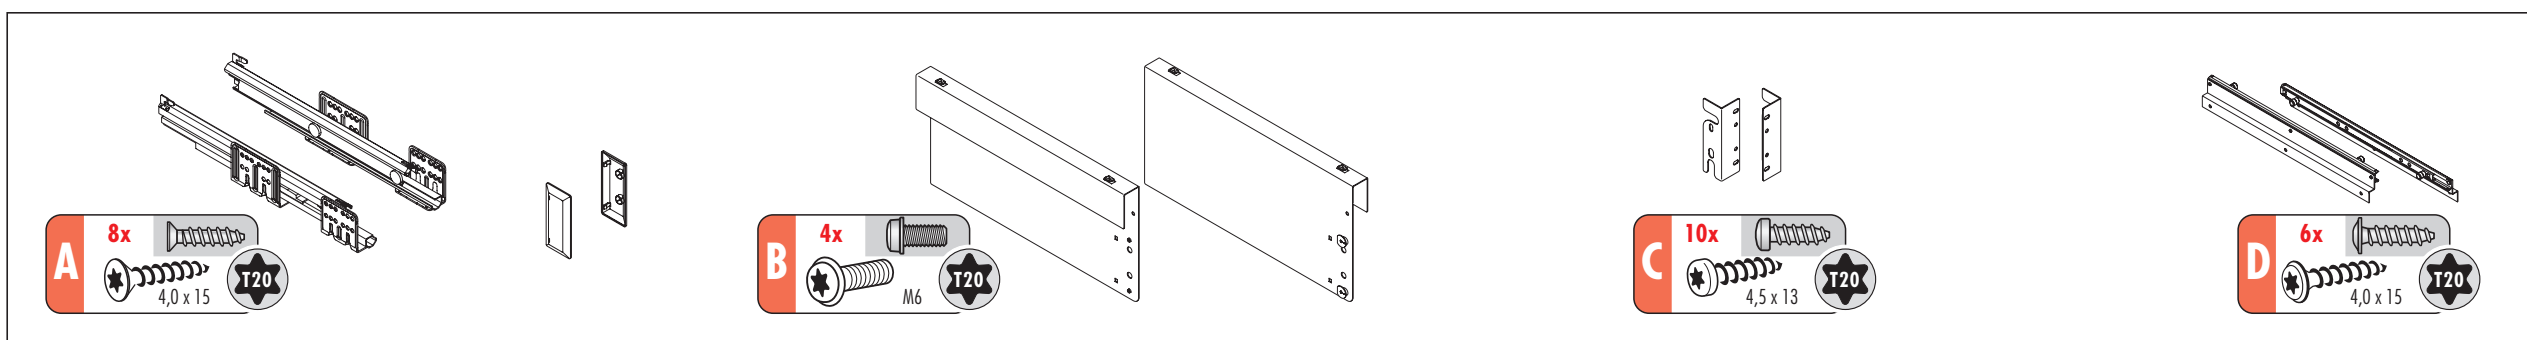

Cargo-Synchro

D Montageanleitung - Bitte aufbewahren
GB Installation instruction - please keep safe
FR Conserver les instruction de montage s.v.p

NL Montagehandleiding goed bewaren
IT Si prega di conservare le istruzioni di montaggio
ES Por favor conserve las instrucciones para el montaje

Montage/Installation-Video

Order your bin liners

shop.hailo-einbautechnik.de

Cargo-Synchro

D Montageanleitung - Bitte aufbewahren
GB Installation instruction - please keep safe
FR Conserver les instruction de montage s.v.p