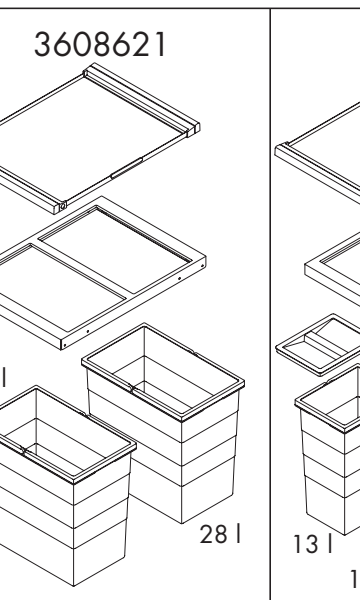

Montage/Installation-Video

Order your bin liners

shop.hailo-einbautechnik.de

Cargo-Synchro

D Montageanleitung - Bitte aufbewahren
GB Installation instruction - please keep safe
FR Conserver les instruction de montage s.v.p