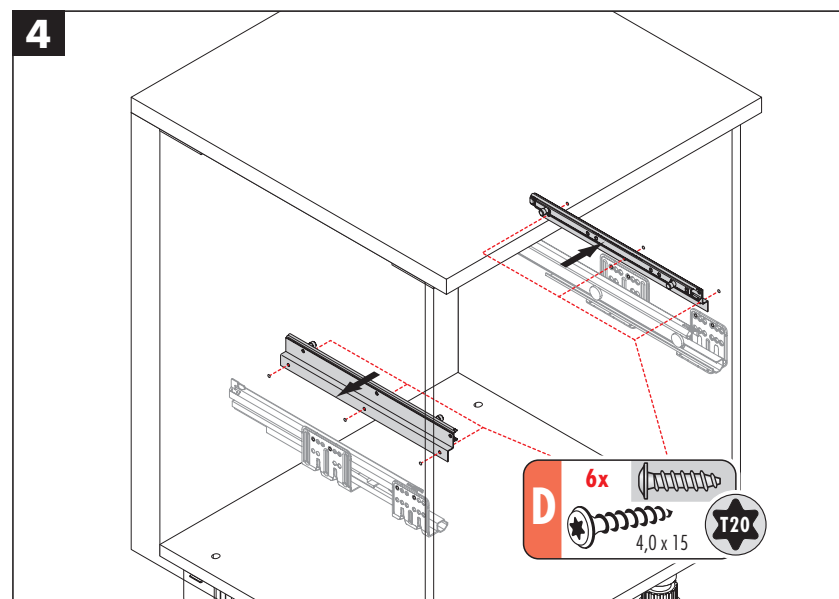

Cargo-Synchro

D Montageanleitung - Bitte aufbewahren
GB Installation instruction - please keep safe
FR Conserver les instruction de montage s.v.p

NL Montagehandleiding goed bewaren
IT Si prega di conservare le istruzioni di montaggio
ES Por favor conserve las instrucciones para el montaje

Montage/Installation-Video

Order your bin liners

shop.hailo-einbautechnik.de

Cargo-Synchro

D Montageanleitung - Bitte aufbewahren
GB Installation instruction - please keep safe
FR Conserver les instruction de montage s.v.p