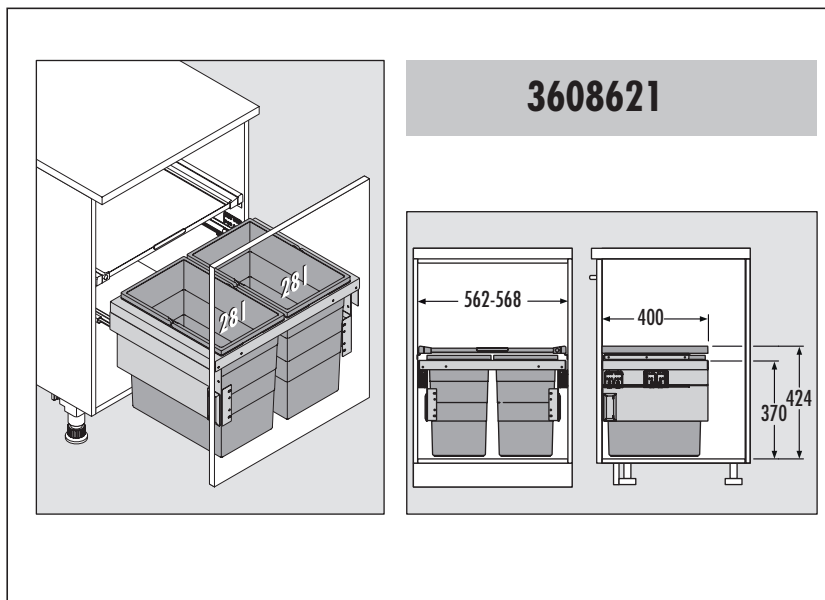

Montage/Installation-Video

Order your bin liners

shop.hailo-einbautechnik.de

Cargo-Synchro

D Montageanleitung - Bitte aufbewahren
GB Installation instruction - please keep safe
FR Conserver les instruction de montage s.v.p