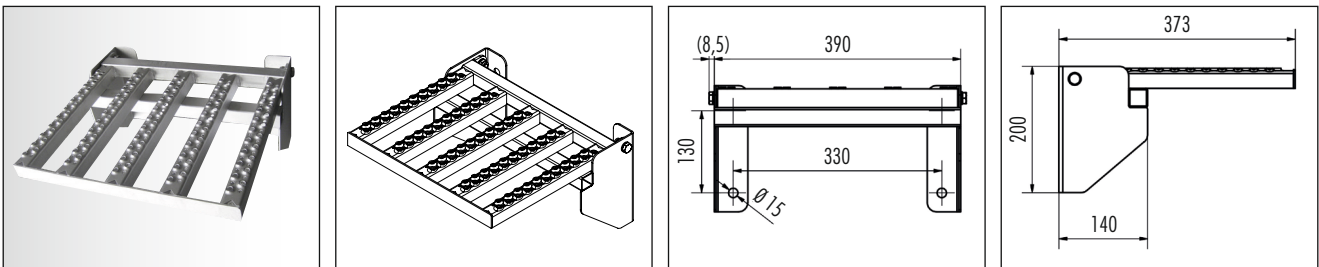

Klappbare Ruhepodeste

Foldable resting platforms

zweiteilig
double

Artikel-Nr. Item no.	Material Material	Für Leitersprosse For ladder rung	Für Sprossenabstand For rung spacing			
6007961	AL	30 x 30 x min. 400 mm	280 mm	Stück · piece	3,7	4007126 ... 013842
9625051	ST	30 x 30 x min. 400 mm	280 mm	Stück · piece	4,3	013859
9625021	VA	30 x 30 x min. 400 mm	280 mm	Stück · piece	4,3	013866

Artikel-Nr. Item no.	Material Material	Einteilige Ausführung One-piece version	Abmessung (LxBxH) Dimensions (LxWxH)	Belastbarkeit Load capacity			
9639041	1.4301/AISI 304	Wandmontage · Wall mounting	390 x 373 x 200 mm	max. 150 kg	Stück · piece	5,3	4007126 034427