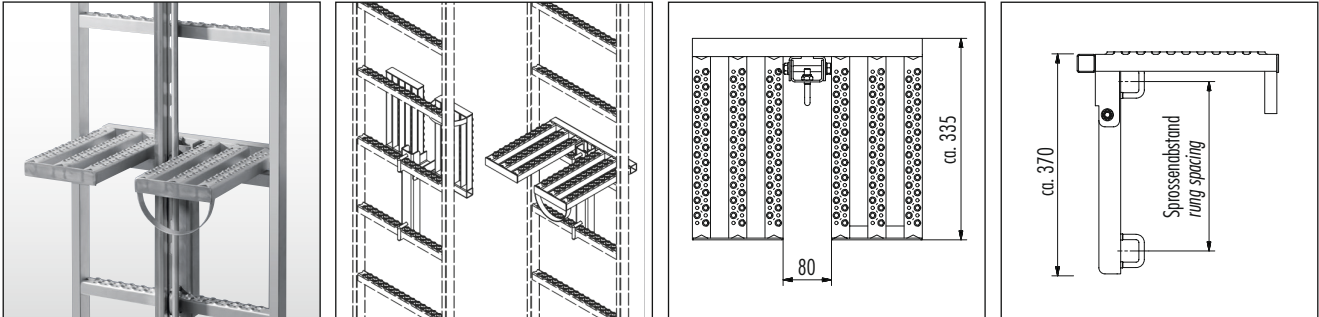

Klappbare Ruhepodeste

Foldable resting platforms

zweiteilig
double

Artikel-Nr. Item no.	Material Material	Für Leitersprosse For ladder rung	Für Sprossenabstand For rung spacing			
6007961	AL	30 x 30 x min. 400 mm	280 mm	Stück · piece	3,7	4007126 ... 013842
9625051	ST	30 x 30 x min. 400 mm	280 mm	Stück · piece	4,3	013859
9625021	VA	30 x 30 x min. 400 mm	280 mm	Stück · piece	4,3	013866

Artikel-Nr. Item no.	Material Material	Einteilige Ausführung One-piece version	Abmessung (LxBxH) Dimensions (LxWxH)	Belastbarkeit Load capacity			
9639041	1.4301/AISI 304	Wandmontage · Wall mounting	390 x 373 x 200 mm	max. 150 kg	Stück · piece	5,3	4007126 034427