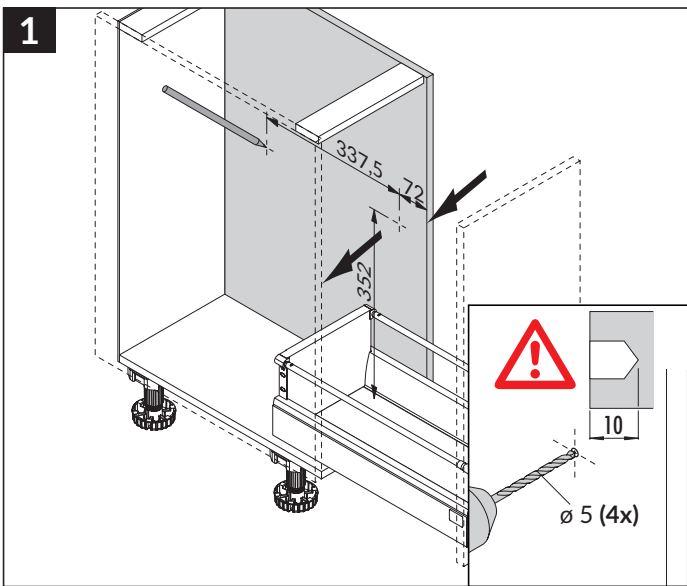

ATS Tandem 3669001

Hailo

D Montageanleitung - Bitte aufbewahren
GB Installation instruction - please keep safe
FR Conserver les instruction de montage s.v.p

NL Montagehandleiding goed bewaren
IT Si prega di conservare le istruzioni di montaggio
ES Por favor conserve las instrucciones para el montaje