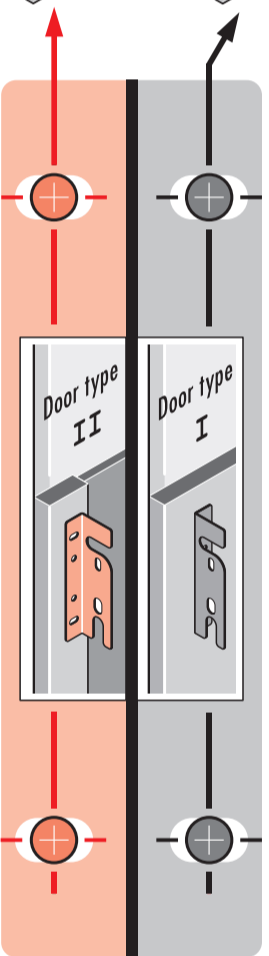

Montage/Installation-Video

**Bohrschablone nicht maßstabsgetreu!
Drilling template not to scale!**

Nur handelsübliche, wasserlösliche Reinigungsmittel benutzen, keine aggressiven, scheuernden Mittel verwenden.

Use only standard water-soluble cleaning agents. Do not use aggressive or scouring agents!

Utilizzare solo comuni detersivi in commercio, solubili in acqua. Non utilizzare prodotti aggressivi e abrasivi.

Utilizar exclusivamente limpiadores solubles en agua, de venta habitual. No utilizar agentes corrosivos ni agresivos.