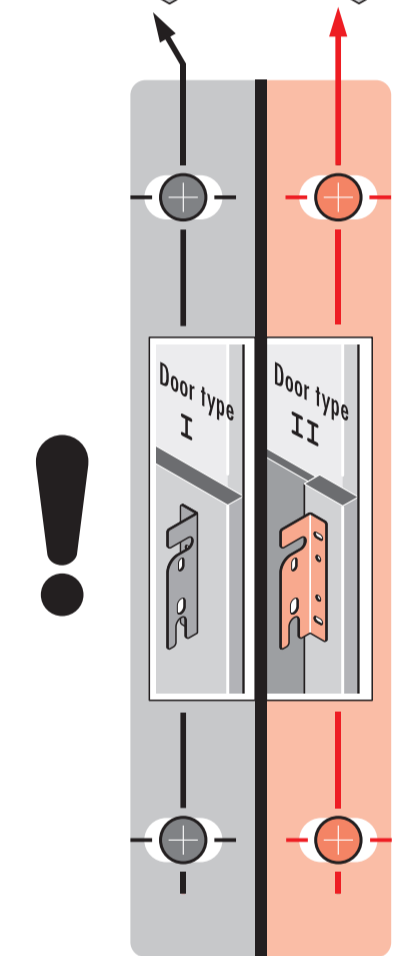

Montage/Installation-Video

**Bohrschablone nicht maßstabsgetreu!
Drilling template not to scale!**

Nur handelsübliche, wasserlösliche Reinigungsmittel benutzen, keine aggressiven, scheuernden Mittel verwenden.

Use only standard water-soluble cleaning agents. Do not use aggressive or scouring agents!

Utilizzare solo comuni detersivi in commercio, solubili in acqua. Non utilizzare prodotti aggressivi e abrasivi.

Utilizar exclusivamente limpiadores solubles en agua, de venta habitual. No utilizar agentes corrosivos ni agresivos.