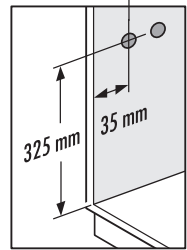

Bohrschablone nicht maßstabsgetreu!
Drilling template not to scale!

Euro-Cargo-S

Montageanleitung - Bitte aufbewahren Seite 1
 Installation instructions - please keep safe Page 1
 Conserver les instructions de montage s.v.p. Page 1
 Montagehandleiding goed bewaren Pagina 1
 Si prega di conservare le istruzioni di montaggio Pagina 1
 Por favor conserve las instrucciones para el montaje Página 1

Montage/Installation-Video

3610-47	3610-52	3610-62	3610-63
A 4 x 15 T20 8x	B 4 x 15 T20 6x	C 4,5 x 13 T20 10x	D M6 T20 4x

1128879_09 15 • Technische Änderungen vorbehalten

Montage/Installation-Video

**Bohrschablone nicht maßstabsgetreu!
 Drilling template not to scale!**