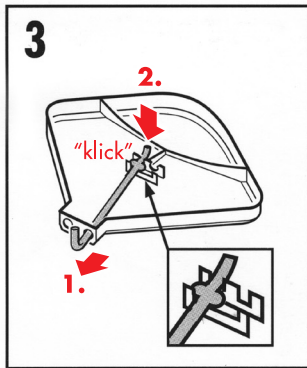

Pico-Huckepack ATS 3405

Montageanleitung - Linke Seitenwand • Installation instruction - Left hand side • Instructions de montage - Côté gauche
Montagehandleiding - Linker Kant • Istruzioni di montaggio - Lato sinistro • Instrucciones para el montaje - Lado izquierdo

**Bohrschablone nicht maßstabsgetreu!
Drilling template not to scale!**

Hailo

Pico-Huckepack ATS 3405

Montageanleitung - Rechte Seitenwand • Installation instruction - Right hand side • Instructions de montage - Côté droit
 Montagehandleiding - Rechter Kant • Istruzioni di montaggio - Lato destro • Instrucciones para el montaje - Lado derecho