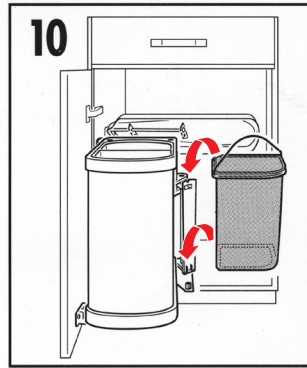

Pico-Huckepack ATS 3405

Montageanleitung - Linke Seitenwand • Installation instruction - Left hand side • Instructions de montage - Côté gauche
Montagehandleiding - Linker Kant • Istruzioni di montaggio - Lato sinistro • Instrucciones para el montaje - Lado izquierdo

**Bohrschablone nicht maßstabsgetreu!
Drilling template not to scale!**

Hailo

Pico-Huckepack ATS 3405

Montageanleitung - Rechte Seitenwand • Installation instruction - Right hand side • Instructions de montage - Côté droit
 Montagehandleiding - Rechter Kant • Istruzioni di montaggio - Lato destro • Instrucciones para el montaje - Lado derecho