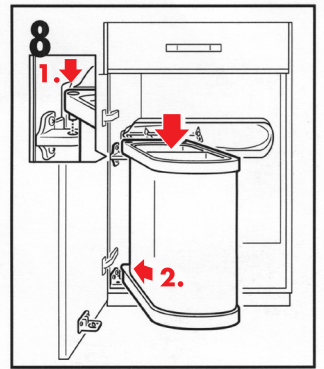

Pico-Huckepack ATS 3405

Montageanleitung - Linke Seitenwand • Installation instruction - Left hand side • Instructions de montage - Côté gauche
Montagehandleiding - Linker Kant • Istruzioni di montaggio - Lato sinistro • Instrucciones para el montaje - Lado izquierdo

**Bohrschablone nicht maßstabsgetreu!
Drilling template not to scale!**

Hailo

Pico-Huckepack ATS 3405

Montageanleitung - Rechte Seitenwand • Installation instruction - Right hand side • Instructions de montage - Côté droit
 Montagehandleiding - Rechter Kant • Istruzioni di montaggio - Lato destro • Instrucciones para el montaje - Lado derecho