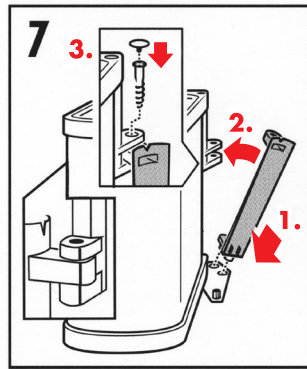

Pico-Huckepack ATS 3405

Montageanleitung - Linke Seitenwand • Installation instruction - Left hand side • Instructions de montage - Côté gauche
Montagehandleiding - Linker Kant • Istruzioni di montaggio - Lato sinistro • Instrucciones para el montaje - Lado izquierdo

**Bohrschablone nicht maßstabsgetreu!
Drilling template not to scale!**

Hailo

Pico-Huckepack ATS 3405

Montageanleitung - Rechte Seitenwand • Installation instruction - Right hand side • Instructions de montage - Côté droit
 Montagehandleiding - Rechter Kant • Istruzioni di montaggio - Lato destro • Instrucciones para el montaje - Lado derecho

**Bohrschablone
 nicht
 maßstabsgetreu!
 Drilling template
 not to scale!**