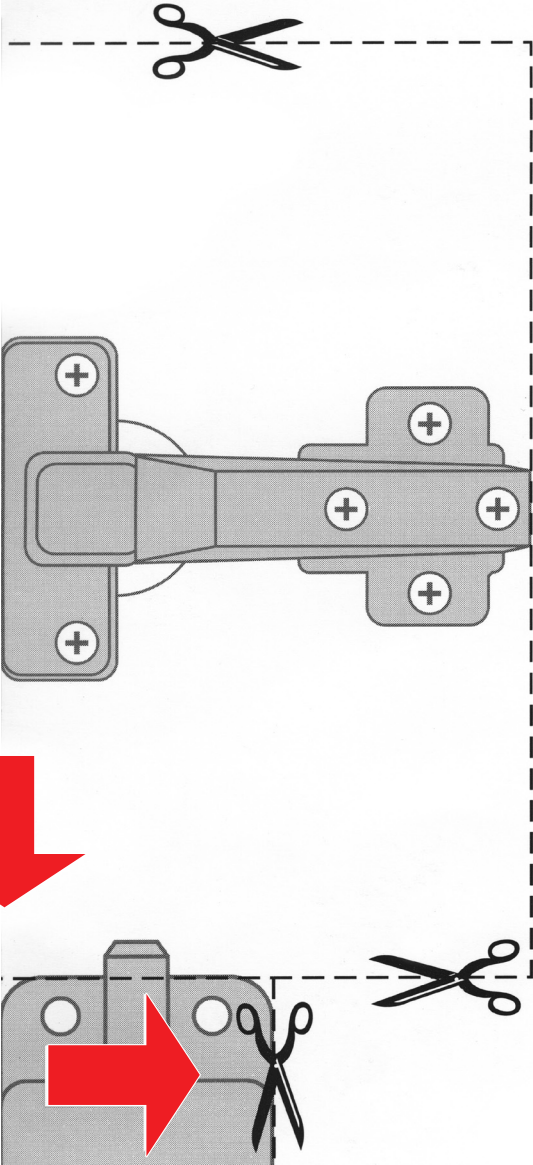

Pico-Huckepack ATS 3405

Montageanleitung - Linke Seitenwand • Installation instruction - Left hand side • Instructions de montage - Côté gauche
Montagehandleiding - Linker Kant • Istruzioni di montaggio - Lato sinistro • Instrucciones para el montaje - Lado izquierdo

**Bohrschablone nicht maßstabsgetreu!
Drilling template not to scale!**

Hailo

Pico-Huckepack ATS 3405

Montageanleitung - Rechte Seitenwand • Installation instruction - Right hand side • Instructions de montage - Côté droit
 Montagehandleiding - Rechter Kant • Istruzioni di montaggio - Lato destro • Instrucciones para el montaje - Lado derecho

**Bohrschablone
 nicht
 maßstabsgetreu!
 Drilling template
 not to scale!**