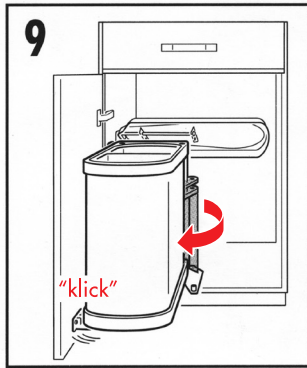

Pico-Huckepack ATS 3405

Montageanleitung - Linke Seitenwand • Installation instruction - Left hand side • Instructions de montage - Côté gauche
Montagehandleiding - Linker Kant • Istruzioni di montaggio - Lato sinistro • Instrucciones para el montaje - Lado izquierdo

**Bohrschablone nicht maßstabsgetreu!
Drilling template not to scale!**

Hailo

Pico-Huckepack ATS 3405

Montageanleitung - Rechte Seitenwand • Installation instruction - Right hand side • Instructions de montage - Côté droit
 Montagehandleiding - Rechter Kant • Istruzioni di montaggio - Lato destro • Instrucciones para el montaje - Lado derecho