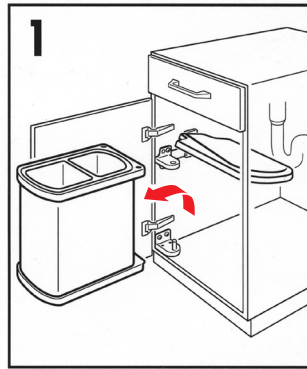

Pico-Huckepack ATS 3405

Montageanleitung - Linke Seitenwand • Installation instruction - Left hand side • Instructions de montage - Côté gauche
Montagehandleiding - Linker Kant • Istruzioni di montaggio - Lato sinistro • Instrucciones para el montaje - Lado izquierdo

**Bohrschablone nicht maßstabsgetreu!
Drilling template not to scale!**

Hailo

Pico-Huckepack ATS 3405

Montageanleitung - Rechte Seitenwand • Installation instruction - Right hand side • Instructions de montage - Côté droit
 Montagehandleiding - Rechter Kant • Istruzioni di montaggio - Lato destro • Instrucciones para el montaje - Lado derecho