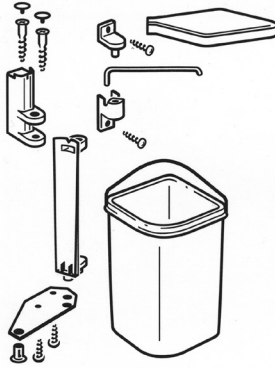

Pico-Huckepack ATS 3405

Montageanleitung - Linke Seitenwand • Installation instruction - Left hand side • Instructions de montage - Côté gauche
Montagehandleiding - Linker Kant • Istruzioni di montaggio - Lato sinistro • Instrucciones para el montaje - Lado izquierdo

**Bohrschablone nicht maßstabsgetreu!
Drilling template not to scale!**

Hailo

Pico-Huckepack ATS 3405

Montageanleitung - Rechte Seitenwand • Installation instruction - Right hand side • Instructions de montage - Côté droit
 Montagehandleiding - Rechter Kant • Istruzioni di montaggio - Lato destro • Instrucciones para el montaje - Lado derecho

**Bohrschablone
 nicht
 maßstabsgetreu!
 Drilling template
 not to scale!**