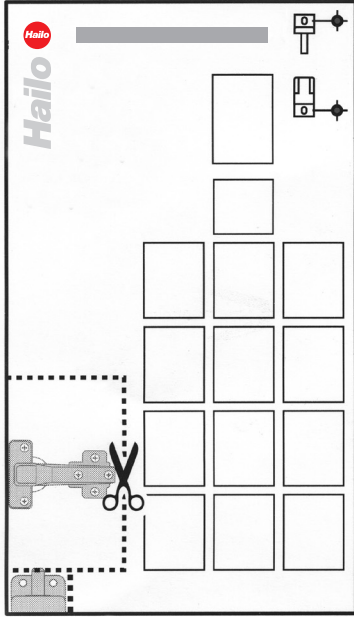

Pico-Huckepack ATS 3405

Montageanleitung - Linke Seitenwand • Installation instruction - Left hand side • Instructions de montage - Côté gauche
Montagehandleiding - Linker Kant • Istruzioni di montaggio - Lato sinistro • Instrucciones para el montaje - Lado izquierdo

**Bohrschablone nicht maßstabsgetreu!
Drilling template not to scale!**

Hailo

Pico-Huckepack ATS 3405

Montageanleitung - Rechte Seitenwand • Installation instruction - Right hand side • Instructions de montage - Côté droit
 Montagehandleiding - Rechter Kant • Istruzioni di montaggio - Lato destro • Instrucciones para el montaje - Lado derecho

**Bohrschablone
 nicht
 maßstabsgetreu!
 Drilling template
 not to scale!**