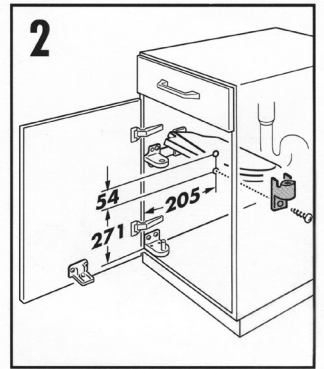

Pico-Huckepack ATS 3405

Montageanleitung - Linke Seitenwand • Installation instruction - Left hand side • Instructions de montage - Côté gauche
Montagehandleiding - Linker Kant • Istruzioni di montaggio - Lato sinistro • Instrucciones para el montaje - Lado izquierdo

**Bohrschablone nicht maßstabsgetreu!
Drilling template not to scale!**

Hailo

Pico-Huckepack ATS 3405

Montageanleitung - Rechte Seitenwand • Installation instruction - Right hand side • Instructions de montage - Côté droit
 Montagehandleiding - Rechter Kant • Istruzioni di montaggio - Lato destro • Instrucciones para el montaje - Lado derecho

**Bohrschablone
 nicht
 maßstabsgetreu!
 Drilling template
 not to scale!**