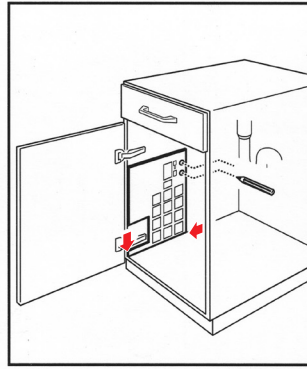

Pico-Huckepack ATS 3405

Montageanleitung - Linke Seitenwand • Installation instruction - Left hand side • Instructions de montage - Côté gauche
Montagehandleiding - Linker Kant • Istruzioni di montaggio - Lato sinistro • Instrucciones para el montaje - Lado izquierdo

**Bohrschablone nicht maßstabsgetreu!
Drilling template not to scale!**

Hailo

Pico-Huckepack ATS 3405

Montageanleitung - Rechte Seitenwand • Installation instruction - Right hand side • Instructions de montage - Côté droit
 Montagehandleiding - Rechter Kant • Istruzioni di montaggio - Lato destro • Instrucciones para el montaje - Lado derecho