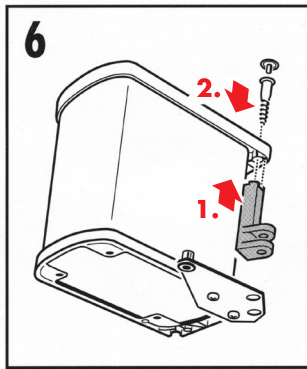

Pico-Huckepack ATS 3405

Montageanleitung - Linke Seitenwand • Installation instruction - Left hand side • Instructions de montage - Côté gauche
Montagehandleiding - Linker Kant • Istruzioni di montaggio - Lato sinistro • Instrucciones para el montaje - Lado izquierdo

**Bohrschablone nicht maßstabsgetreu!
Drilling template not to scale!**

Hailo

Pico-Huckepack ATS 3405

Montageanleitung - Rechte Seitenwand • Installation instruction - Right hand side • Instructions de montage - Côté droit
 Montagehandleiding - Rechter Kant • Istruzioni di montaggio - Lato destro • Instrucciones para el montaje - Lado derecho