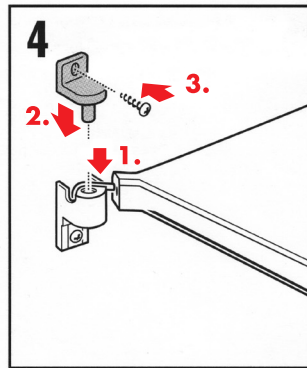

Pico-Huckepack ATS 3405

Montageanleitung - Linke Seitenwand • Installation instruction - Left hand side • Instructions de montage - Côté gauche
Montagehandleiding - Linker Kant • Istruzioni di montaggio - Lato sinistro • Instrucciones para el montaje - Lado izquierdo

**Bohrschablone nicht maßstabsgetreu!
Drilling template not to scale!**

Hailo

Pico-Huckepack ATS 3405

Montageanleitung - Rechte Seitenwand • Installation instruction - Right hand side • Instructions de montage - Côté droit
 Montagehandleiding - Rechter Kant • Istruzioni di montaggio - Lato destro • Instrucciones para el montaje - Lado derecho