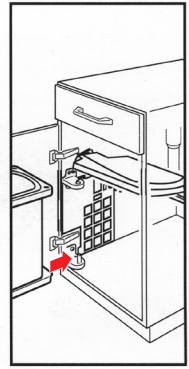

Pico-Huckepack ATS 3405

Montageanleitung - Linke Seitenwand • Installation instruction - Left hand side • Instructions de montage - Côté gauche
Montagehandleiding - Linker Kant • Istruzioni di montaggio - Lato sinistro • Instrucciones para el montaje - Lado izquierdo

**Bohrschablone nicht maßstabsgetreu!
Drilling template not to scale!**

Hailo

Pico-Huckepack ATS 3405

Montageanleitung - Rechte Seitenwand • Installation instruction - Right hand side • Instructions de montage - Côté droit
 Montagehandleiding - Rechter Kant • Istruzioni di montaggio - Lato destro • Instrucciones para el montaje - Lado derecho