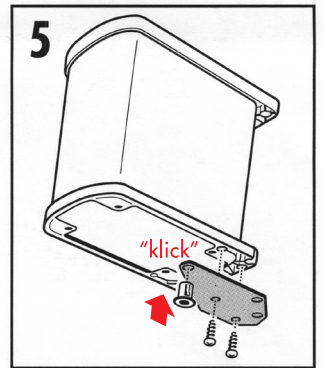

Pico-Huckepack ATS 3405

Montageanleitung - Linke Seitenwand • Installation instruction - Left hand side • Instructions de montage - Côté gauche
Montagehandleiding - Linker Kant • Istruzioni di montaggio - Lato sinistro • Instrucciones para el montaje - Lado izquierdo

**Bohrschablone nicht maßstabsgetreu!
Drilling template not to scale!**

Hailo

Pico-Huckepack ATS 3405

Montageanleitung - Rechte Seitenwand • Installation instruction - Right hand side • Instructions de montage - Côté droit
 Montagehandleiding - Rechter Kant • Istruzioni di montaggio - Lato destro • Instrucciones para el montaje - Lado derecho

**Bohrschablone
 nicht
 maßstabsgetreu!
 Drilling template
 not to scale!**