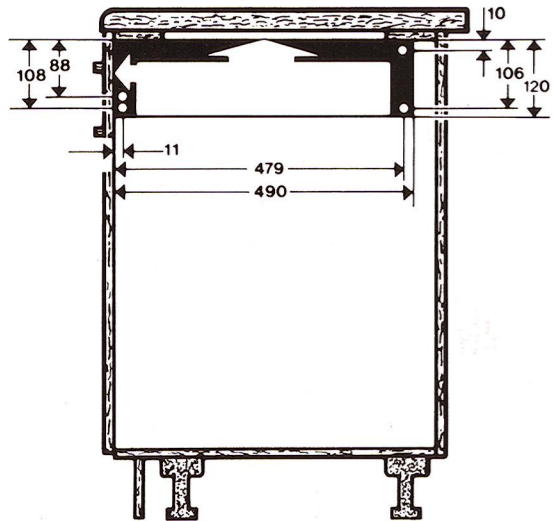

oben at the top boven haut sopra arriba

Vorderseite Schrank  
Front of the cabinet  
Voorzijde kast  
Face avant  
Parte anteriore del mobile  
Frente dell mueble

Schablone für Schrankwand links  
Stencil for cabinet wall left

Sjabloon voor kastwand links  
Gabarit pour coté gauche

Dima per la parete sinistra del mobile  
Plantilla para pared izquierda dell mueble

# Rapid 3845-00/-09

Für Schränke ab 600 mm Breite  
For cabinets with 600 mm width  
Voor kasten vanaf 600 mm breedte  
Pour meuble à partir de 600 mm  
Per mobili con larghezza minima di 600 mm  
Para muebles a partir de 600 mm de anchura