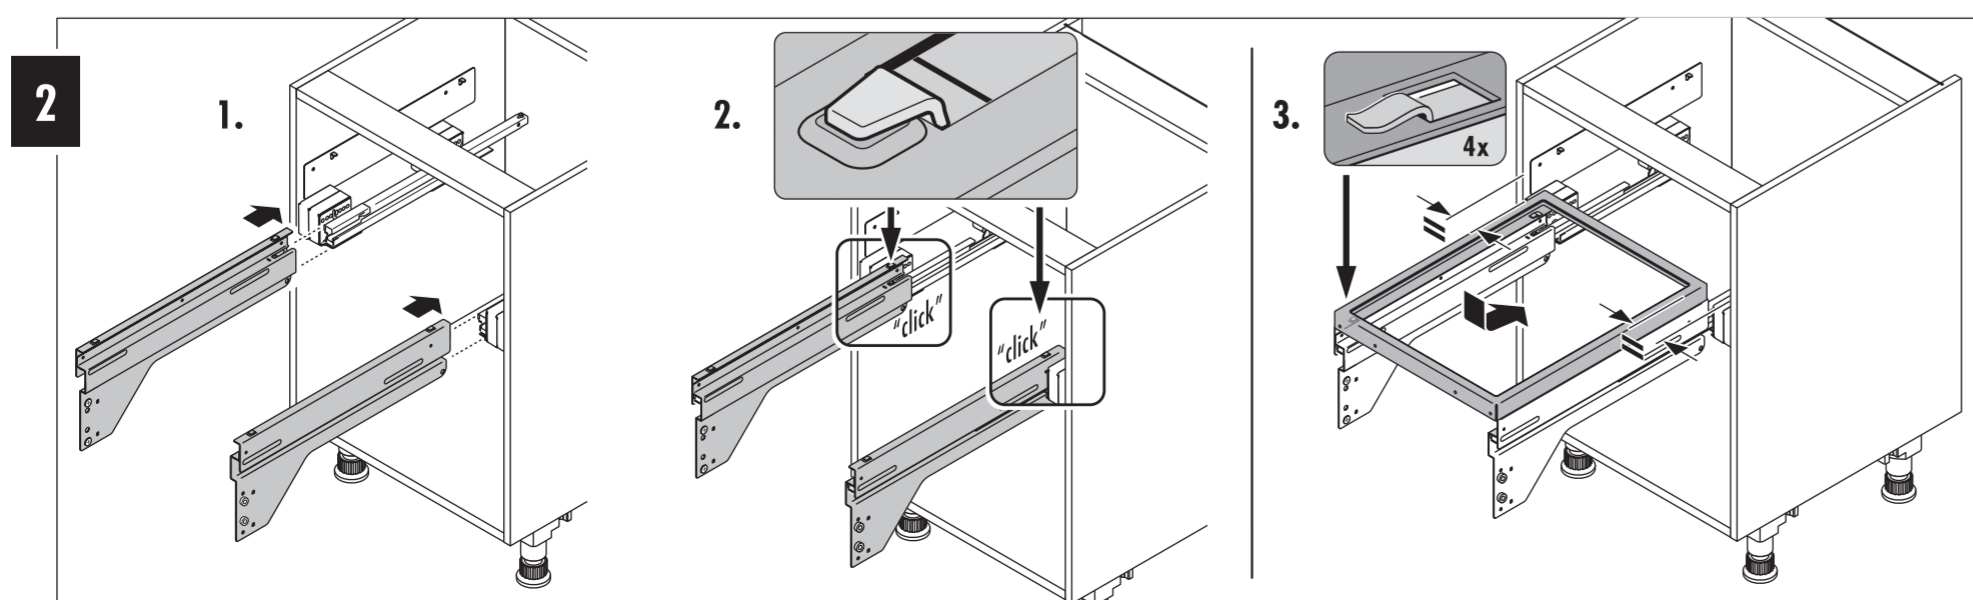

Montage/Installation - Video

Laundry Carrier

Hailo

3270-50

3270-55

1127629 07/14 • Technische Änderungen vorbehalten

**Bohrschablone nicht maßstabsgetreu!
Drilling template not to scale!**

Montageanleitung - Bitte aufbewahren Seite 2
 Installation instruction - please keep safe Page 2
 Conserver les instruction de montage s.v.p Page 2
 Montagehandleiding goed bewaren Pagina 2
 Si prega di conservare le istruzioni di montaggio Pagina 2
 Por favor conserve las instrucciones para el montaje Página 2