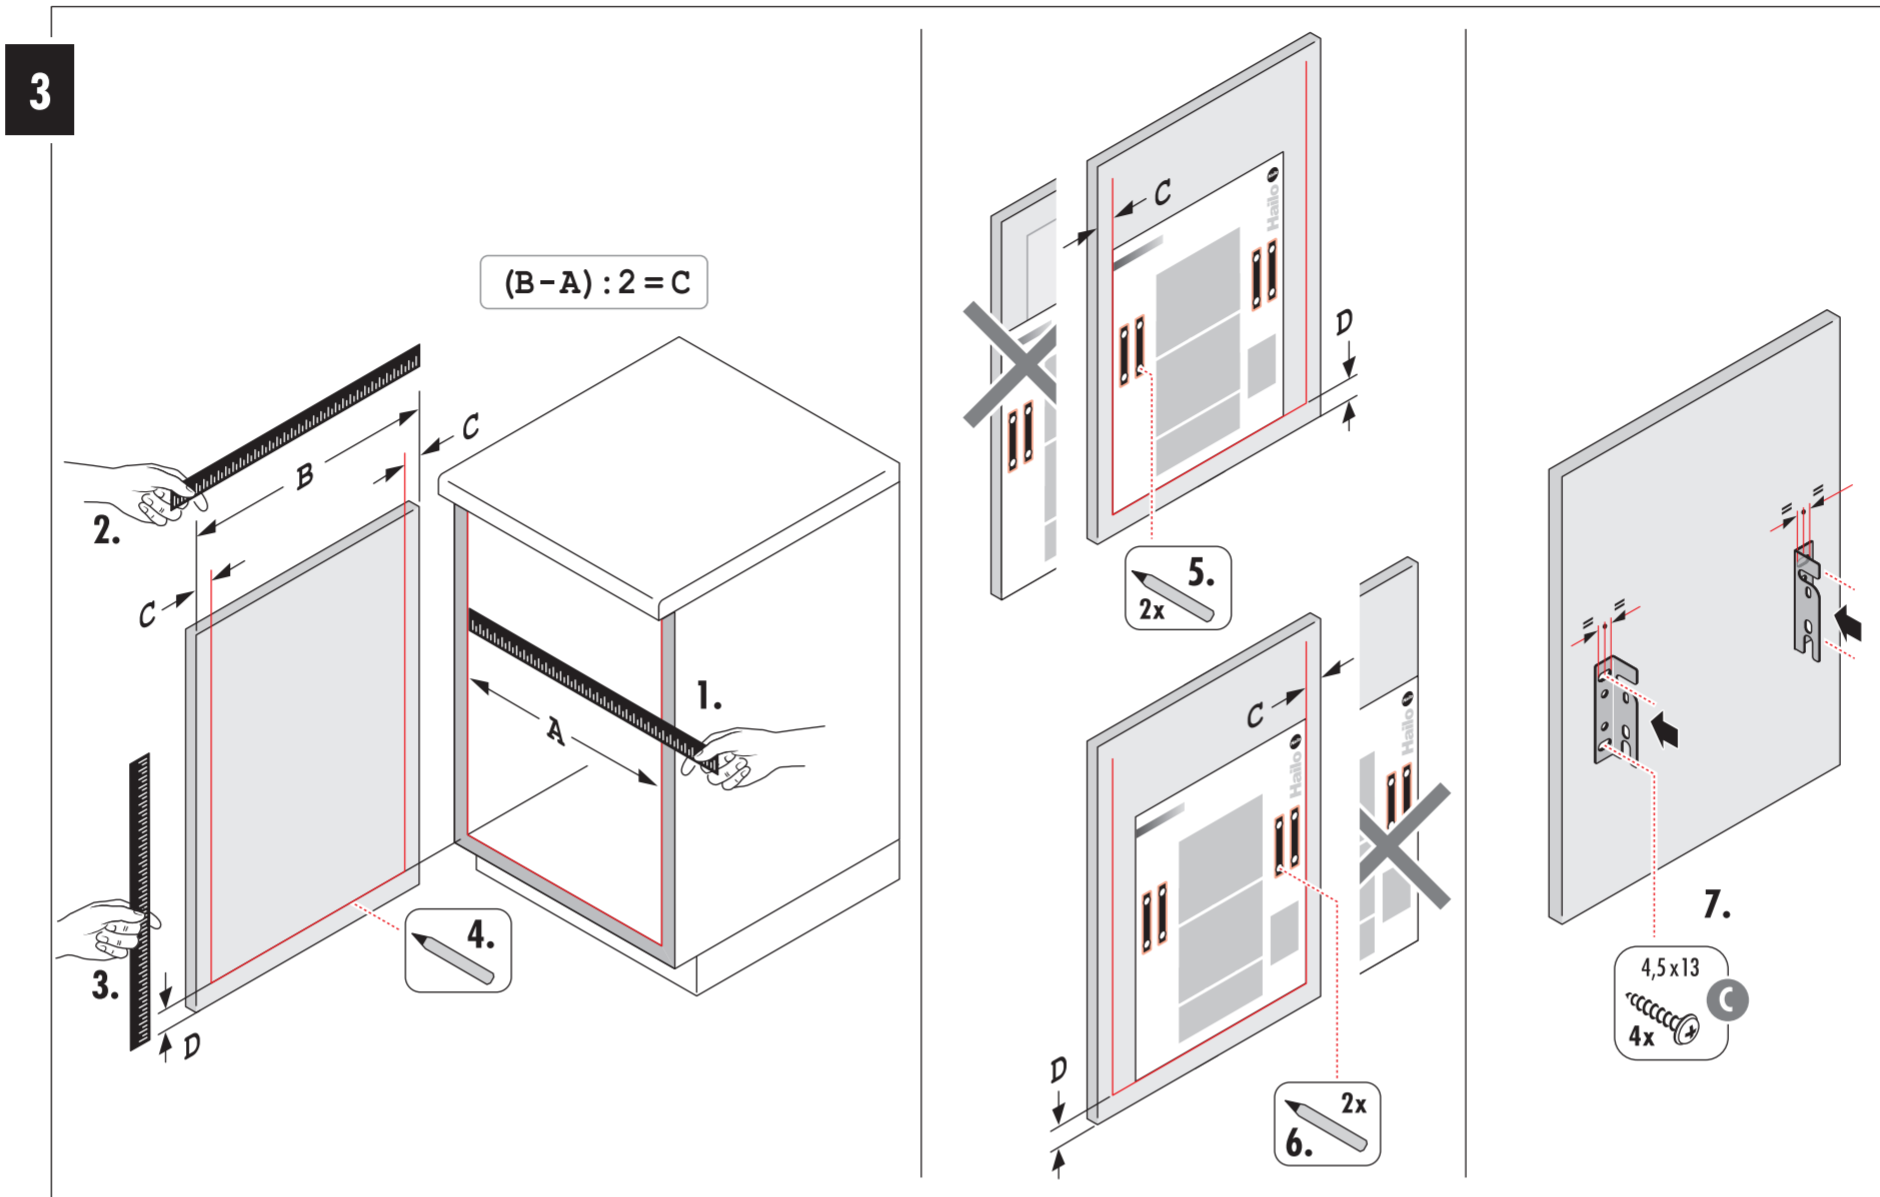

**Bohrschablone nicht maßstabsgetreu!
Drilling template not to scale!**

Montageanleitung - Bitte aufbewahren Seite 2
Installation instruction - please keep safe Page 2
Conserver les instruction de montage s.v.p Page 2
Montagehandleiding goed bewaren Pagina 2
Si prega di conservare le istruzioni di montaggio Pagina 2
Por favor conserve las instrucciones para el montaje Página 2

Hailo

Nur handelsübliche, wasserlösliche Reinigungsmittel benutzen, keine aggressiven, scheuernden Mittel verwenden.
Use only standard water-soluble cleaning agents. Do not use aggressive or scouring agents!
Utiliser uniquement des nettoyants courants solubles à l'eau, ne pas utiliser de nettoyants agressifs récurants.
Gebruik uitsluitend in de handel gebruikelijke, in water oplosbare schoonmaakmiddelen, gebruik geen agressieve, schurende middelen.
Utilizzare solo comuni detergenti in commercio, solubili in acqua. Non utilizzare prodotti aggressivi e abrasivi.
Utilizar exclusivamente limpiadores solubles en agua, de venta habitual. No utilizar agentes corrosivos ni agresivos.