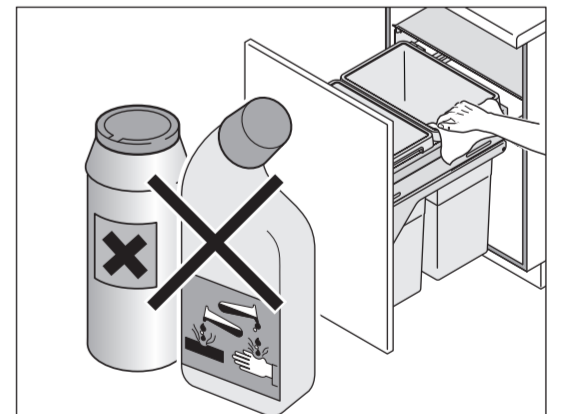

**Bohrschablone nicht maßstabsgetreu!
Drilling template not to scale!**

Montageanleitung - Bitte aufbewahren Seite 2
Installation instruction - please keep safe Page 2
Conserver les instruction de montage s.v.p Page 2
Montagehandleiding goed bewaren Pagina 2
Si prega di conservare le istruzioni di montaggio Pagina 2
Por favor conserve las instrucciones para el montaje Página 2

Hailo

Nur handelsübliche, wasserlösliche Reinigungsmittel benutzen, keine aggressiven, scheuernden Mittel verwenden.
Use only standard water-soluble cleaning agents. Do not use aggressive or scouring agents!
Utiliser uniquement des nettoyants courants solubles à l'eau, ne pas utiliser de nettoyants agressifs récurants.
Gebruik uitsluitend in de handel gebruikelijke, in water oplosbare schoonmaakmiddelen, gebruik geen agressieve, schurende middelen.
Utilizzare solo comuni detergenti in commercio, solubili in acqua. Non utilizzare prodotti aggressivi e abrasivi.
Utilizar exclusivamente limpiadores solubles en agua, de venta habitual. No utilizar agentes corrosivos ni agresivos.