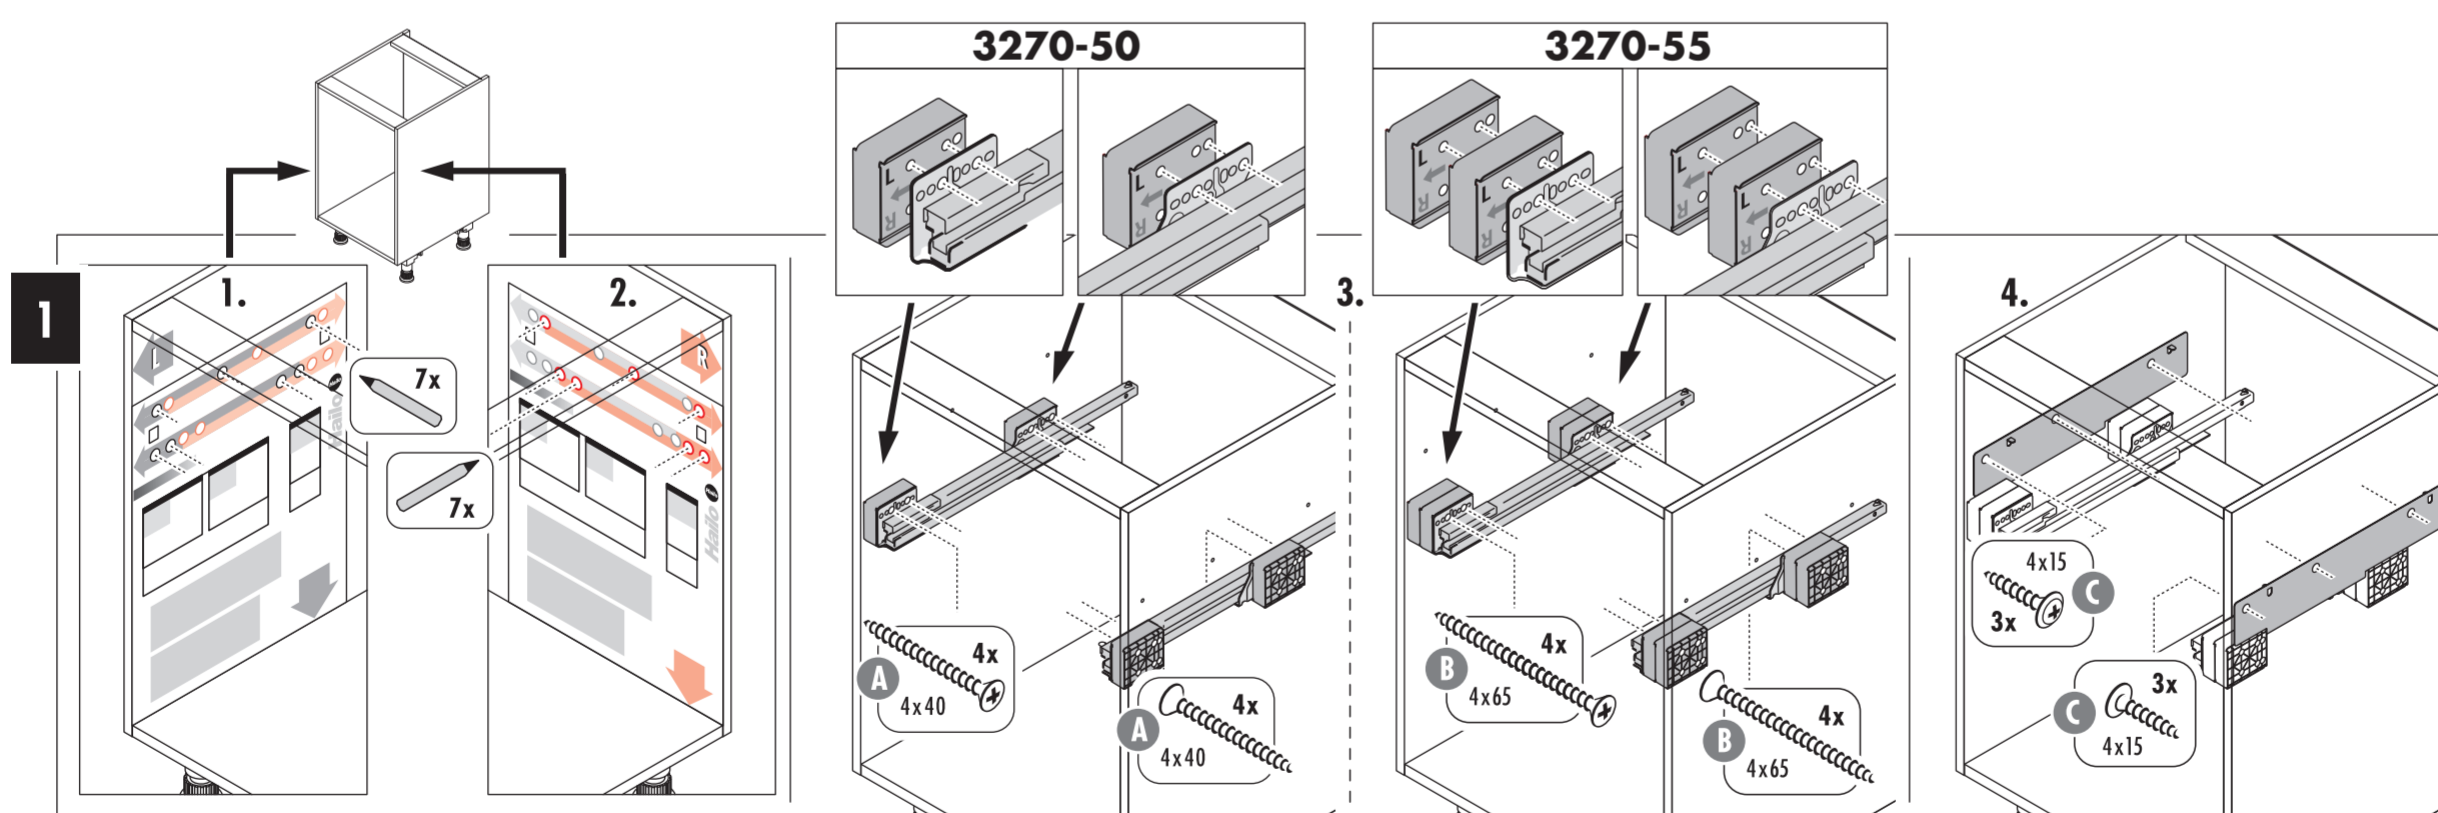

Montage/Installation - Video

Laundry Carrier

Hailo

3270-50

3270-55

1127629 07/14 • Technische Änderungen vorbehalten

**Bohrschablone nicht maßstabsgetreu!
Drilling template not to scale!**

Montageanleitung - Bitte aufbewahren Seite 2
 Installation instruction - please keep safe Page 2
 Conserver les instruction de montage s.v.p Page 2
 Montagehandleiding goed bewaren Pagina 2
 Si prega di conservare le istruzioni di montaggio Pagina 2
 Por favor conserve las instrucciones para el montaje Página 2