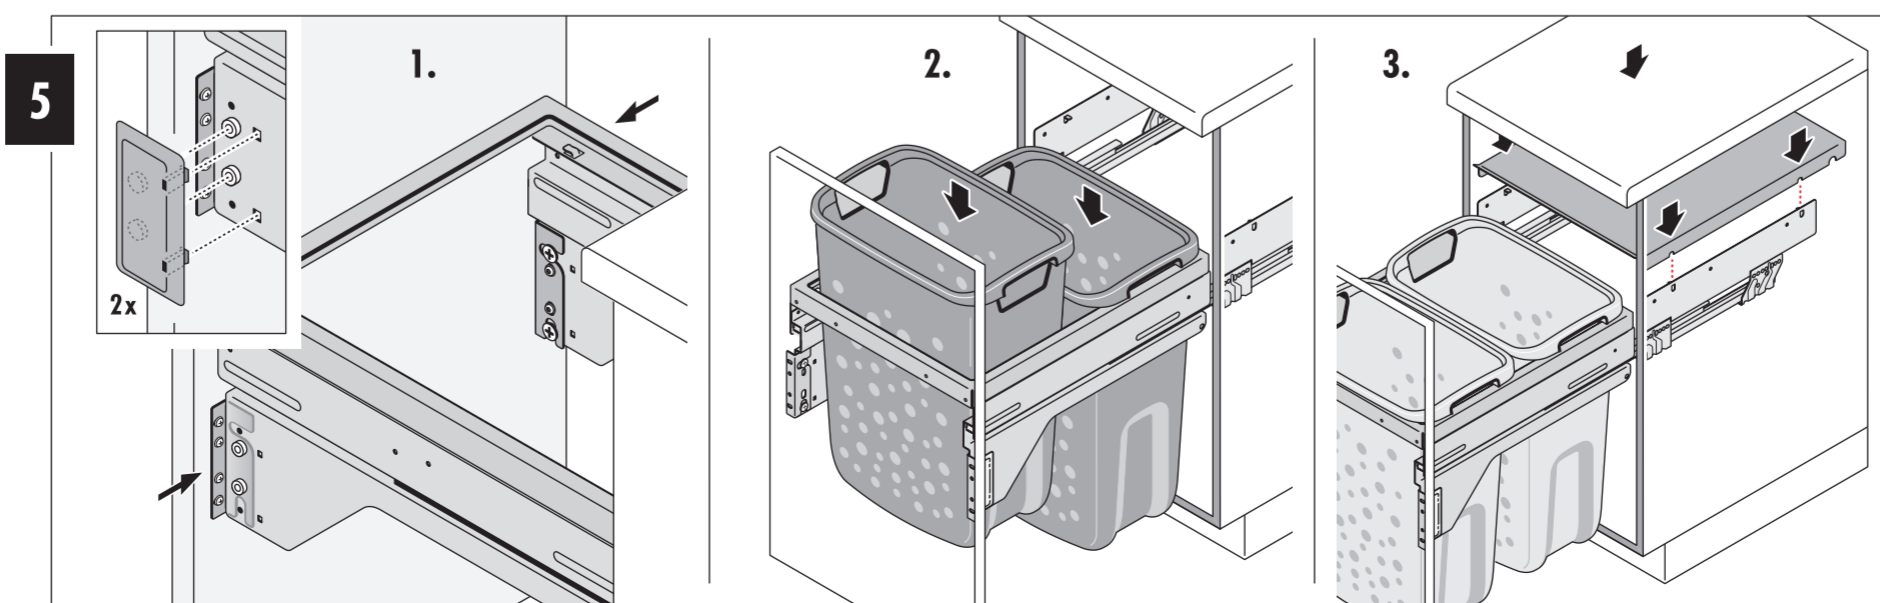

**Bohrschablone nicht maßstabsgetreu!
Drilling template not to scale!**

Montageanleitung - Bitte aufbewahren Seite 2
Installation instruction - please keep safe Page 2
Conserver les instruction de montage s.v.p Page 2
Montagehandleiding goed bewaren Pagina 2
Si prega di conservare le istruzioni di montaggio Pagina 2
Por favor conserve las instrucciones para el montaje Página 2

Hailo

Nur handelsübliche, wasserlösliche Reinigungsmittel benutzen, keine aggressiven, scheuernden Mittel verwenden.
Use only standard water-soluble cleaning agents. Do not use aggressive or scouring agents!
Utiliser uniquement des nettoyants courants solubles à l'eau, ne pas utiliser de nettoyants agressifs récurants.
Gebruik uitsluitend in de handel gebruikelijke, in water oplosbare schoonmaakmiddelen, gebruik geen agressieve, schurende middelen.
Utilizzare solo comuni detergenti in commercio, solubili in acqua. Non utilizzare prodotti aggressivi e abrasivi.
Utilizar exclusivamente limpiadores solubles en agua, de venta habitual. No utilizar agentes corrosivos ni agresivos.