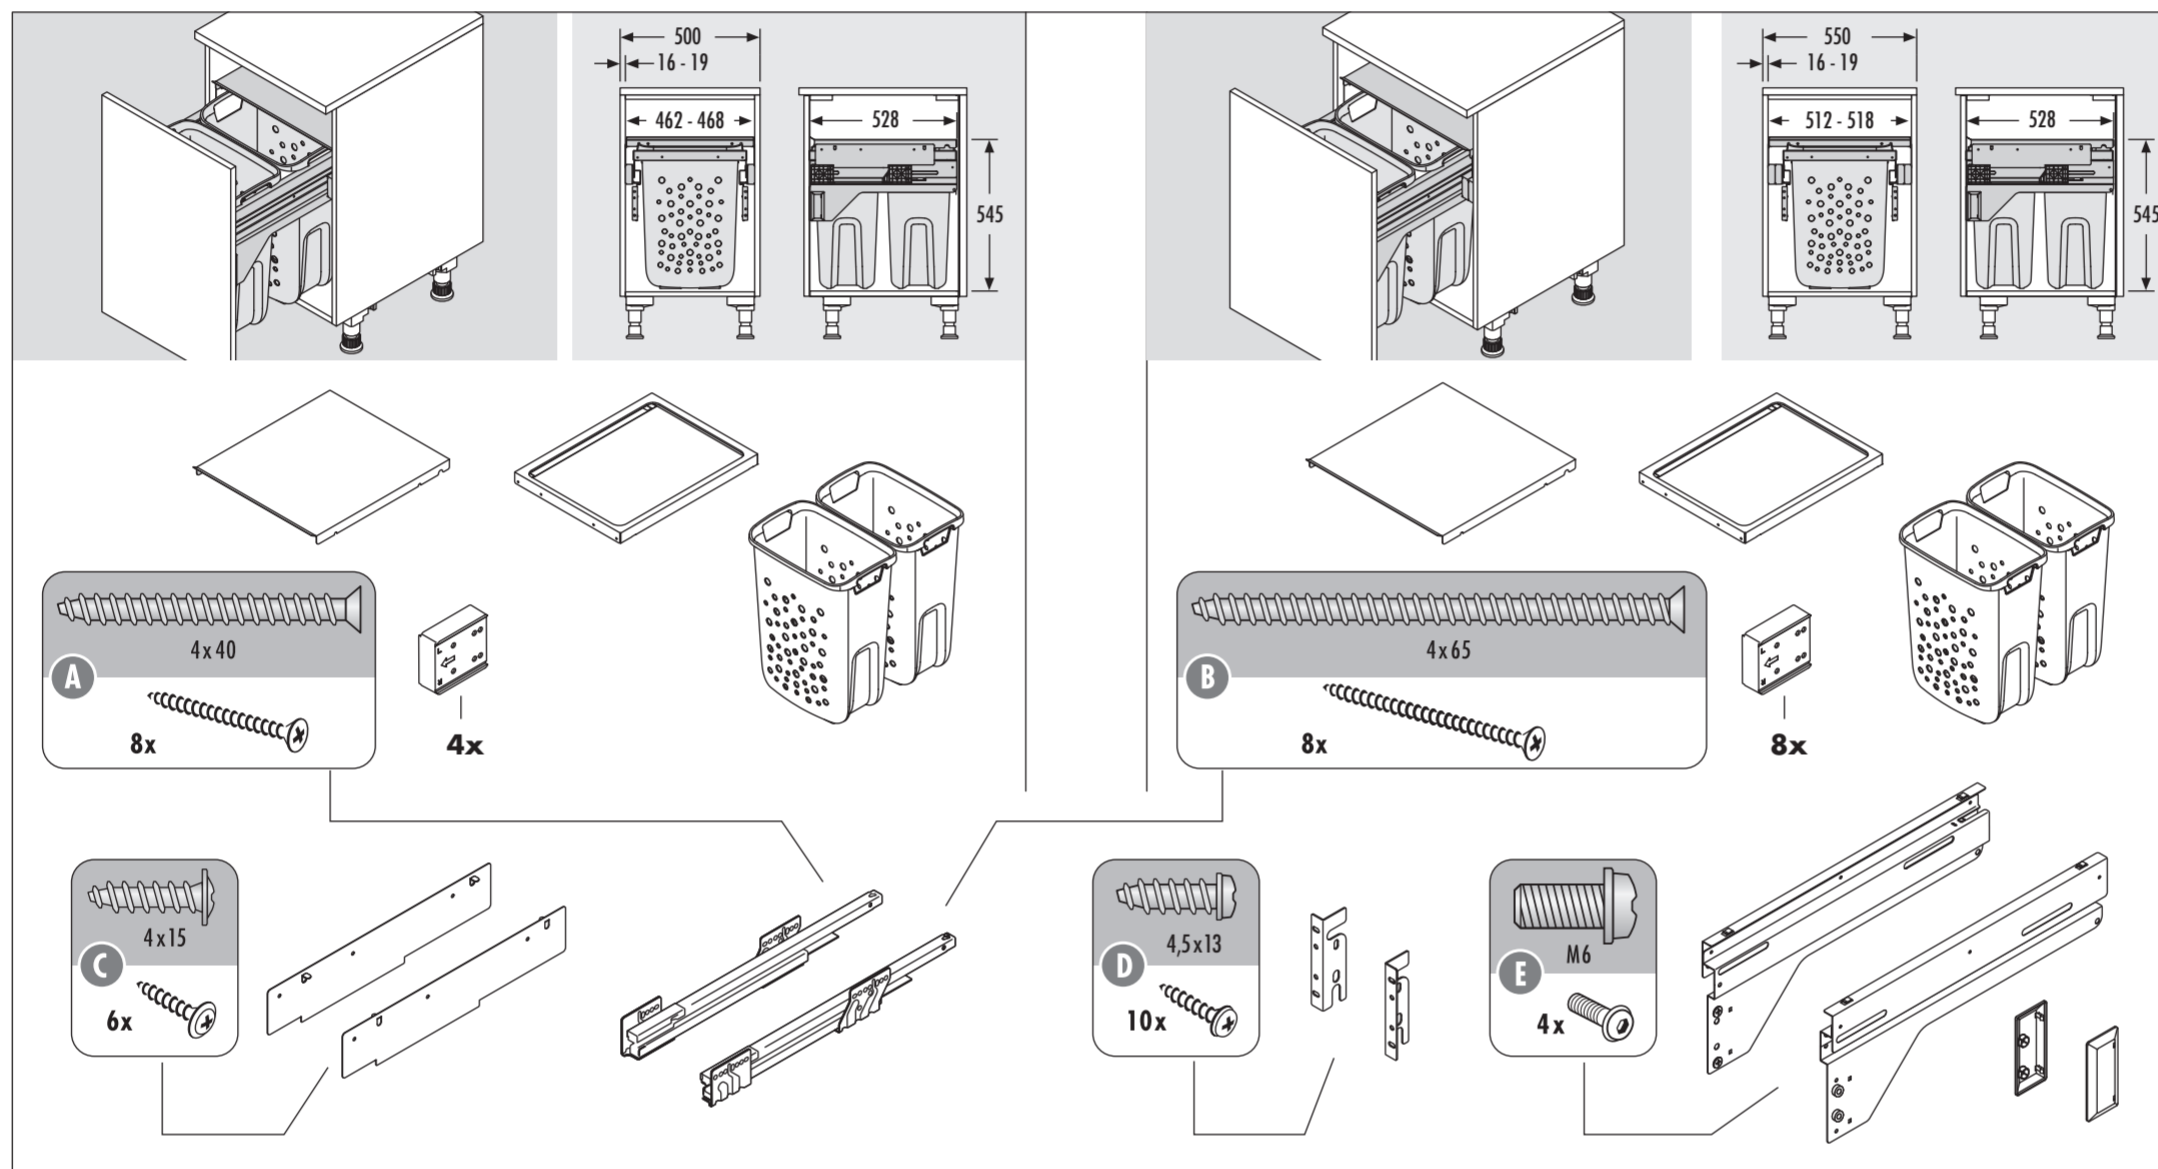

Montage/Installation - Video

Laundry Carrier

Hailo

3270-50

3270-55

1127629 07/14 • Technische Änderungen vorbehalten

**Bohrschablone nicht maßstabsgetreu!
Drilling template not to scale!**

Montageanleitung - Bitte aufbewahren Seite 2
 Installation instruction - please keep safe Page 2
 Conserver les instruction de montage s.v.p Page 2
 Montagehandleiding goed bewaren Pagina 2
 Si prega di conservare le istruzioni di montaggio Pagina 2
 Por favor conserve las instrucciones para el montaje Página 2