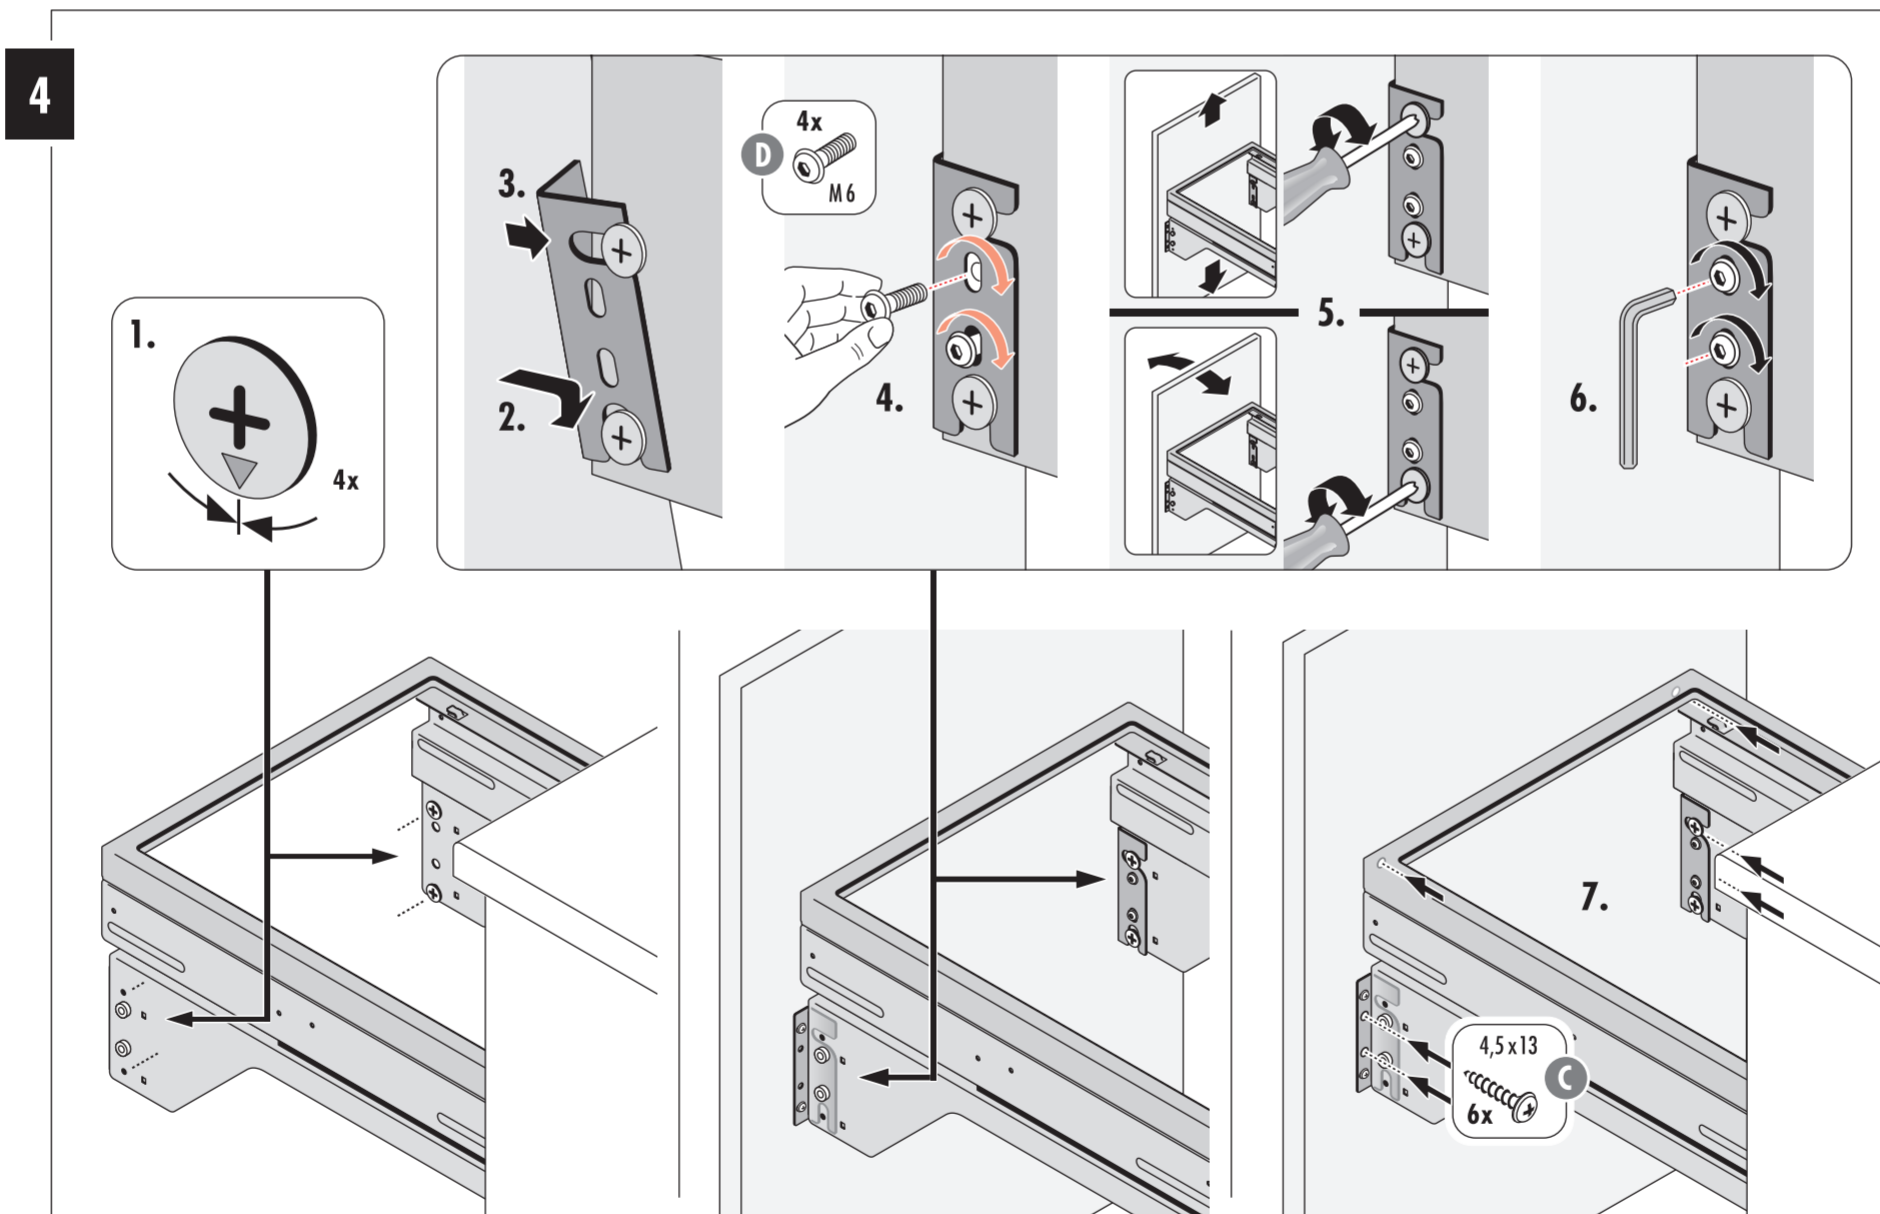

**Bohrschablone nicht maßstabsgetreu!
Drilling template not to scale!**

Montageanleitung - Bitte aufbewahren Seite 2
Installation instruction - please keep safe Page 2
Conserver les instruction de montage s.v.p Page 2
Montagehandleiding goed bewaren Pagina 2
Si prega di conservare le istruzioni di montaggio Pagina 2
Por favor conserve las instrucciones para el montaje Página 2

Hailo

Nur handelsübliche, wasserlösliche Reinigungsmittel benutzen, keine aggressiven, scheuernden Mittel verwenden.
Use only standard water-soluble cleaning agents. Do not use aggressive or scouring agents!
Utiliser uniquement des nettoyants courants solubles à l'eau, ne pas utiliser de nettoyants agressifs récurants.
Gebruik uitsluitend in de handel gebruikelijke, in water oplosbare schoonmaakmiddelen, gebruik geen agressieve, schurende middelen.
Utilizzare solo comuni detergenti in commercio, solubili in acqua. Non utilizzare prodotti aggressivi e abrasivi.
Utilizar exclusivamente limpiadores solubles en agua, de venta habitual. No utilizar agentes corrosivos ni agresivos.