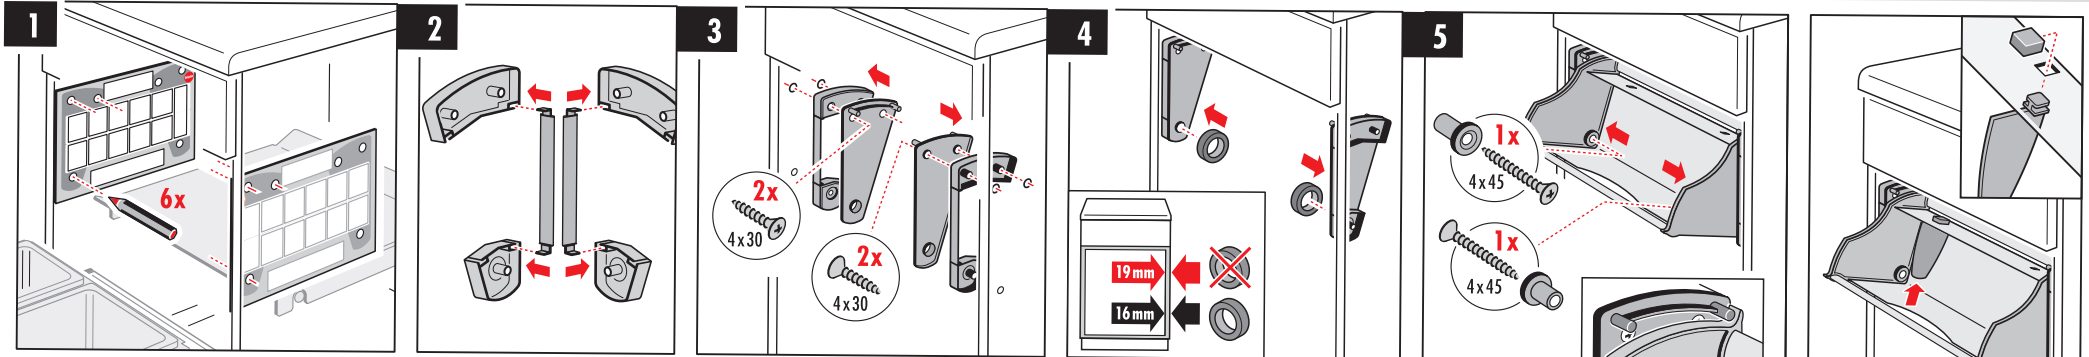

**Bohrschablone nicht maßstabsgetreu!  
Drilling template not to scale!**

**Hailo**

**Safety-Kipp**

3281-40

3281-45

3281-50

3281-60

Frontanbindungs-Versionen | Front-Mount-Door-Versions | Modèle fixé à la porte coulissante  
Frontbevestigings modellen | Versione per montaggio Frontale | Version para extracción Frontal

Drehtür-Versionen | Hinged-Door-Versions | Modèle pour portes à battants  
Draaideur modellen | Versione per ante incernierate | Version extracción manual, para puerta bisagrada