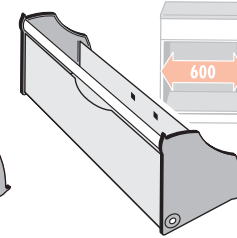

**Bohrschablone nicht maßstabsgetreu!  
Drilling template not to scale!**

**Hailo**

**Safety-Kipp**

3281-40

3281-45

3281-50

3281-60

Frontanbindungs-Versionen | Front-Mount-Door-Versions | Modèle fixé à la porte coulissante  
Frontbevestigings modellen | Versione per montaggio Frontale | Version para extracción Frontal

Drehtür-Versionen | Hinged-Door-Versions | Modèle pour portes à battants  
Draaideur modellen | Versione per ante incernierate | Version extracción manual, para puerta bisagrada