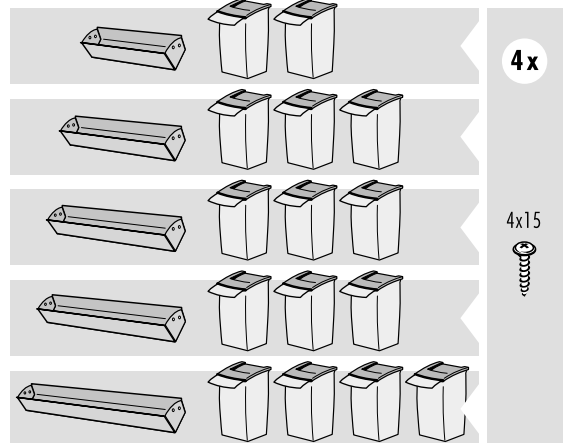

Oberschrank- Schüttensystem

3950-30

3950-40

3950-45

3950-50

3950-60

Handelsübliche Reinigungsmittel verwenden

Use general purpose cleaners

Utiliser produits de nettoyage usuels

In de handel verkrijgbare reinigingsmiddelen gebruiken

Usare un detergente di tipo comune

Utilizar medios de limpieza convencionales