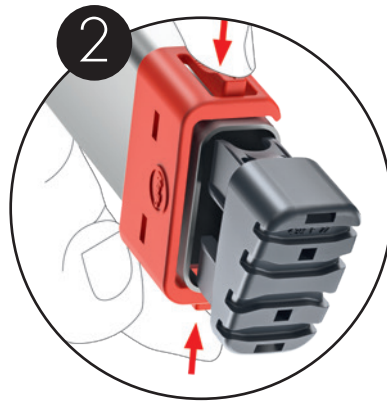

HAILO SAFETYCLIX

WECHSELFUSS-SET: SCHNELLER WECHSEL MIT NUR 3 HANDGRIFFEN

REPLACEABLE FOOT SET: QUICK CHANGE IN JUST 3 STEPS

SET DE PIED INTERCHANGEABLE : CHANGEMENT RAPIDE EN 3 MOUVEMENTS SEULEMENT

1
Rote Klammer am Holm-Ende anlegen
Attach the red clip to the end of the rail
Placer la pince rouge sur le montant

2
Klammer eindrücken und Fuß entnehmen
Press the clip in and remove the foot
Enfoncer la pince et retirer le pied

3
Neuen Leiternfuß einklicken
Click the new foot into place
Faire encliqueter le pied choisi

- Kein Einsinken
- Stabiler Stand
- Schneller Wechsel
- Griffbereit im Magazin
- No sinking
- Stands stable
- Quick change
- In compartment for easy access
- Pas d'enfoncement
- Grande stabilité
- Changement rapide
- À portée de la main dans le rangement