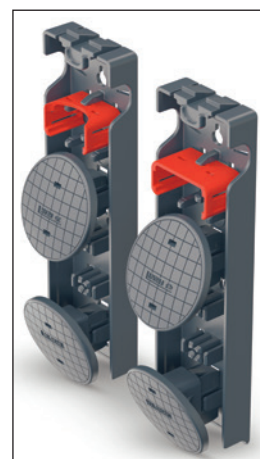

9948-022

4 007126 026521