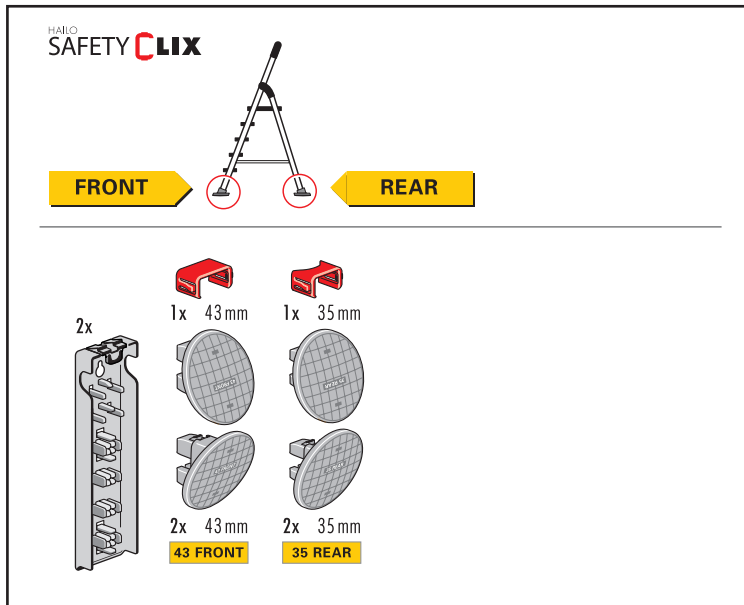

Zubehör passend für folgende Hailo Stufenstehtreiter (ab Baujahr 01/2015)

Accessories compatible with the following Hailo stepladders (built from 01/2015)

Accessoires adaptés pour les échelles à marches suivantes (à partir de la date de fabrication 01/2015)

HAILO PROFILINE S 150	3 – 8	STUFEN
HAILO PROFILINE S 150 XXL	3 – 8	STEPS
HAILO PROFILINE S 225 XXR	3 – 6	MARCHES

Inklusive Magazin zur praktischen Aufbewahrung unter der Plattform.

Including practical storage compartment under the platform.

Y compris rangement pratique sous la plate-forme.