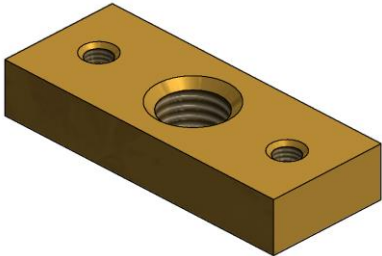

Verriegelung

Messing Verschlussmutter
Artikelnummer # 1043989

Schraube DIN912 M5x20
Artikelnummer # 1194469

Notentriegelungsmutter M12
Artikelnummer # 0101031

Dreikantverschlußschraube M42
Messing
Artikelnummer # 0100511

U-Scheibe PVC weich M10
Artikelnummer # 0101021

Dreikantverschlußschraube 1 1/2"
Artikelnummer # 0100151

Schraube DIN912 M12x30
Artikelnummer # 1032849

Messingzylinder mit Schloßeinsatz
und 3 Schlüssel
Artikelnummer # 9515011

Messingzylinder ohne Schloßeinsatz
Artikelnummer # 1065389

Profil-Halbzylinder Standard MV BKS
Artikelnummer # 1073779

Gewindestift mit Innensechskant M5x16 A2
Artikelnummer # 1055299

GDF 300mm V2A

N	Artikel-Nr.
200N ->	1150849
650N ->	1150289
800N ->	1150299
1000N ->	1150309
1200N ->	1150319

Feststeller links
Artikelnummer # auf Anfrage

Feststeller rechts
Artikelnummer # 0100891

Dichtung

CR30 25x10mm selbstklebend
Artikelnummer # 0100541 (pro Meter)
Lieferung 1 Rolle mit 10 Meter