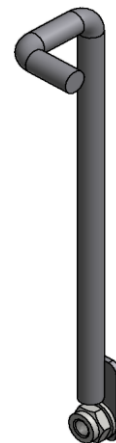

Verriegelung

Messing Verschlussmutter
Artikelnummer # 1043989

Schraube DIN912 M5x20
Artikelnummer # 1194469

Notentriegelungsmutter M12
Artikelnummer # 0101031

Dreikantverschlußschraube M42
Messing
Artikelnummer # 0100511

Messingzylinder ohne Schloßeinsatz
Artikelnummer # 1065389

Profil-Halbzylinder Standard MV BKS
Artikelnummer # 1073779

Gewindestift mit Innensechskant M5x16 A2
Artikelnummer # 1055299

GDF 300mm V2A

N	Artikel-Nr.
200N ->	1150849
650N ->	1150289
800N ->	1150299
1000N ->	1150309
1200N ->	1150319

Gelenkkastendeckel

HS12 Gelenkkastendeckel
Links A2
Artikelnummer # 0100381

HS12 Gelenkkastendeckel
Rechts A2
Artikelnummer # 0100391

Schraube DIN7991 M6x30
Artikelnummer # 0101061

Feststeller inkl. Scheibe + Mutter

Feststeller links
Artikelnummer # auf Anfrage

Feststeller rechts
Artikelnummer # 0100891

Dichtung

CR30 25x10mm selbstklebend
Artikelnummer # 0100541 (pro Meter)
Lieferung 1 Rolle mit 10 Meter