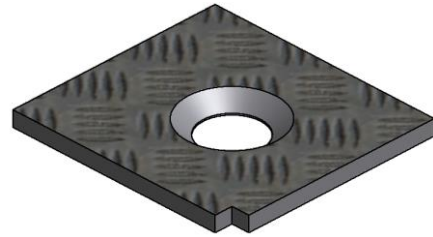

HS12 Gelenkkastendeckel
Rechts A2
Artikelnummer # 0100391

Schraube DIN7991 M6x30
Artikelnummer # 0101061