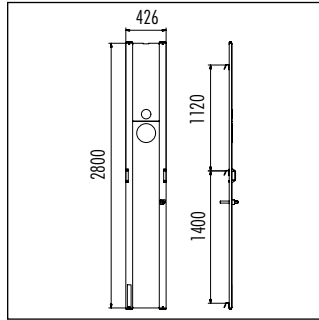

Zugangssicherungs-Platte / Access barrier plate

AL

Artikel-Nr. Item no.	Für Leiterbreite for ladder width	Für Leitersprosse For ladder rung	Für Sprossenabstand For rung spacing			
6064201	490 mm	30 x 30 mm	280 mm	Stück · piece	12,0	4007126 ... 013668

Leiter-Tür / Ladder-door

AL

Artikel-Nr. Item no.	Für Leiterbreite for ladder width	Für Leitertyp For ladder type	Für Leiterholm For ladder rail			
6069301	490 mm	ALO, ALEO	72 x 25 mm	Stück · piece	24,0	4007126 ... 013675
6066751	490 mm	STO, VAO	40 x 20 mm	Stück · piece	24,0	009913