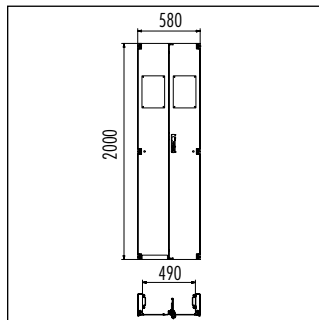

Zugangssicherungs-Platte / Access barrier plate

AL

Artikel-Nr. Item no.	Für Leiterbreite for ladder width	Für Leitersprosse For ladder rung	Für Sprossenabstand For rung spacing			
6064201	490 mm	30 x 30 mm	280 mm	Stück · piece	12,0	4007126 ... 013668

Leiter-Tür / Ladder-door

AL

Artikel-Nr. Item no.	Für Leiterbreite for ladder width	Für Leitertyp For ladder type	Für Leiterholm For ladder rail			
6069301	490 mm	ALO, ALEO	72 x 25 mm	Stück · piece	24,0	4007126 ... 013675
6066751	490 mm	STO, VAO	40 x 20 mm	Stück · piece	24,0	009913