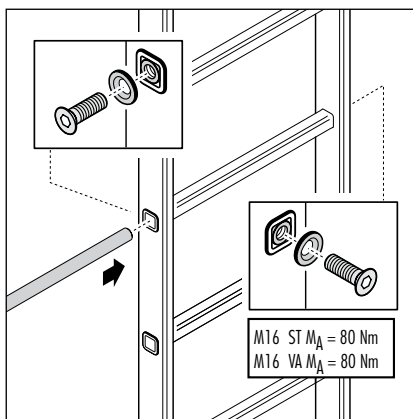

Sprossen-Reparaturset

Rung repair set

ST

Artikel-Nr. Item no.	Für Leitertyp For ladder type	Für Leiterholm For ladder rail			 4007126 ...
6012631	ALO 490	72 x 25 mm	Stück - piece	0,6	012456
6012621	ALO 420	72 x 25 mm	Stück - piece	0,5	012463