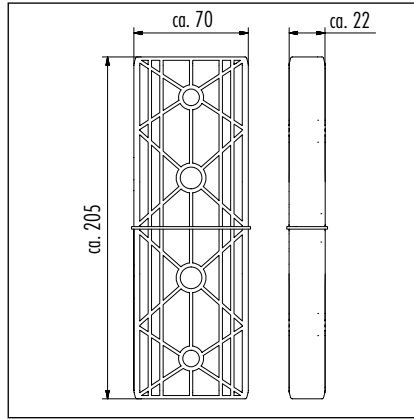

# Leiterverbinder innen

## Inner ladder connectors

PA6

Artikel-Nr. Item no.	Für Leitertyp For ladder type	Für Leiterholm For ladder rail			
6006331	ALO	72 x 25 mm	Paar - piece	0,3	4007126 ... 600608

ST

Artikel-Nr. Item no.	Für Leitertyp For ladder type	Für Leiterholm For ladder rail			
9623321	STO	40 x 20 mm	Paar - piece	0,5	4007126 ... 12470

V2A

Artikel-Nr. Item no.	Für Leitertyp For ladder type	Für Leiterholm For ladder rail			
6005441	VAO	40 x 20 mm	Paar - piece	0,9	4007126 ... 12494

1