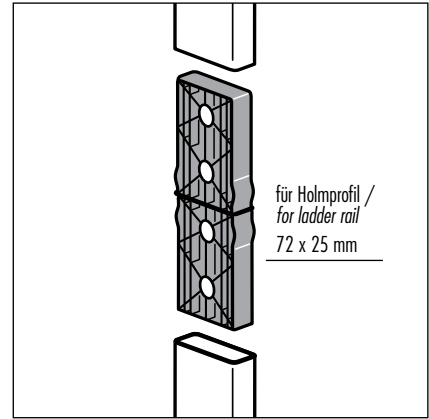

# Leiterverbinder innen

## Inner ladder connectors

PA6

Artikel-Nr. Item no.	Für Leitertyp For ladder type	Für Leiterholm For ladder rail			
6006331	ALO	72 x 25 mm	Paar - piece	0,3	4007126 ... 600608

ST

Artikel-Nr. Item no.	Für Leitertyp For ladder type	Für Leiterholm For ladder rail			
9623321	STO	40 x 20 mm	Paar - piece	0,5	4007126 ... 12470

V2A

Artikel-Nr. Item no.	Für Leitertyp For ladder type	Für Leiterholm For ladder rail			
6005441	VAO	40 x 20 mm	Paar - piece	0,9	4007126 ... 12494

1