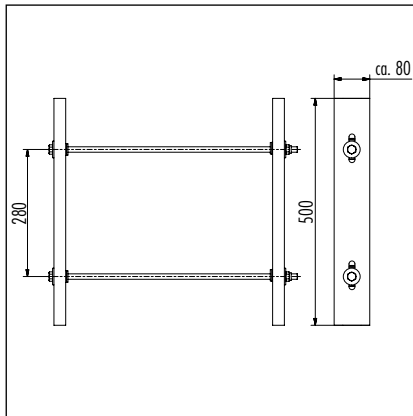

Leiterverbinder außen

Outer ladder connectors

AL

Artikel-Nr. Item no.	Für Leitertyp For ladder type	Für Leiterholm For ladder rail			 4007126 ...
6006391	ALO 490	72 x 25 mm	Paar - pair	3,2	012432
6006381	ALO 420	72 x 25 mm	Paar - pair	3,1	012449