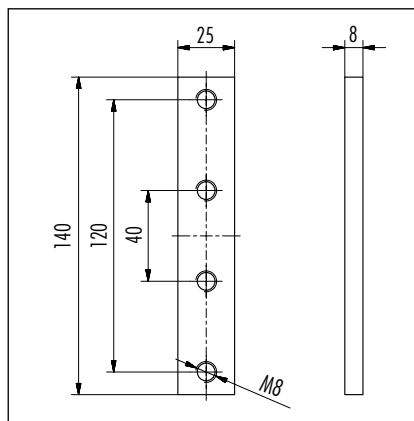

# Leiterverbinder innen

## Inner ladder connectors

PA6

Artikel-Nr. Item no.	Für Leitertyp For ladder type	Für Leiterholm For ladder rail			
6006331	ALO	72 x 25 mm	Paar - piece	0,3	4007126 ... 600608

ST

Artikel-Nr. Item no.	Für Leitertyp For ladder type	Für Leiterholm For ladder rail			
9623321	STO	40 x 20 mm	Paar - piece	0,5	4007126 ... 12470

V2A

Artikel-Nr. Item no.	Für Leitertyp For ladder type	Für Leiterholm For ladder rail			
6005441	VAO	40 x 20 mm	Paar - piece	0,9	4007126 ... 12494

1