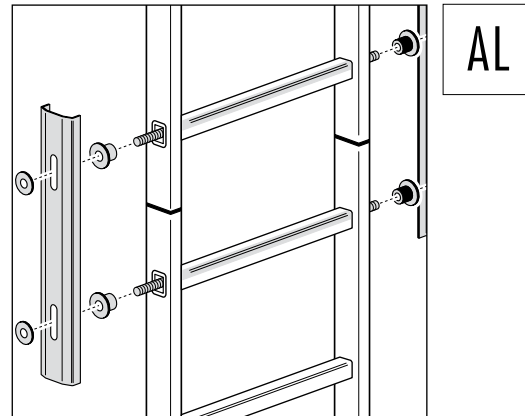

Leiterverbinder außen

Outer ladder connectors

AL

Artikel-Nr. Item no.	Für Leitertyp For ladder type	Für Leiterholm For ladder rail			 4007126 ...
6006391	ALO 490	72 x 25 mm	Paar - pair	3,2	012432
6006381	ALO 420	72 x 25 mm	Paar - pair	3,1	012449