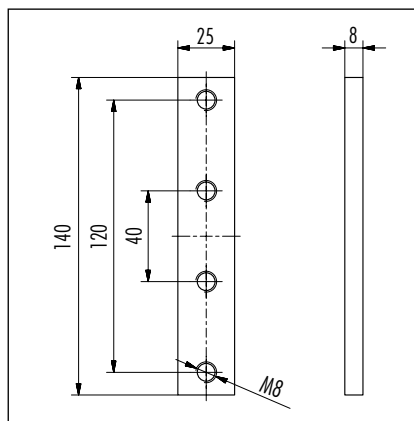

## Inner ladder connectors

PA6

Artikel-Nr. Item no.	Für Leitertyp For ladder type	Für Leiterholm For ladder rail			
6006331	ALO	72 x 25 mm	Paar - piece	0,3	4007126 ... 600608

ST

Artikel-Nr. Item no.	Für Leitertyp For ladder type	Für Leiterholm For ladder rail			
9623321	STO	40 x 20 mm	Paar - piece	0,5	4007126 ... 12470

V2A

Artikel-Nr. Item no.	Für Leitertyp For ladder type	Für Leiterholm For ladder rail			
6005441	VAO	40 x 20 mm	Paar - piece	0,9	4007126 ... 12494

1