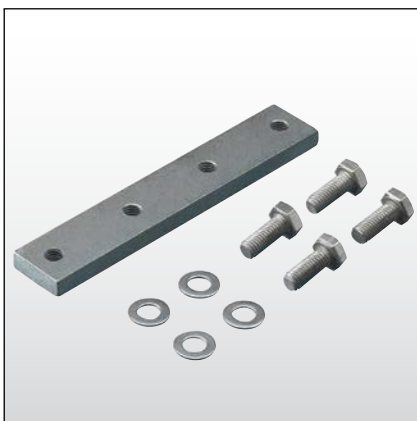

# Leiterverbinder innen

## Inner ladder connectors

PA6

Artikel-Nr. Item no.	Für Leitertyp For ladder type	Für Leiterholm For ladder rail			
6006331	ALO	72 x 25 mm	Paar - piece	0,3	4007126 ... 600608

ST

Artikel-Nr. Item no.	Für Leitertyp For ladder type	Für Leiterholm For ladder rail			
9623321	STO	40 x 20 mm	Paar - piece	0,5	4007126 ... 12470

V2A

Artikel-Nr. Item no.	Für Leitertyp For ladder type	Für Leiterholm For ladder rail			
6005441	VAO	40 x 20 mm	Paar - piece	0,9	4007126 ... 12494

1

## Rung repair set

ST

Artikel-Nr. Item no.	Für Leitertyp For ladder type	Für Leiterholm For ladder rail			 4007126 ...
6012631	ALO 490	72 x 25 mm	Stück - piece	0,6	012456
6012621	ALO 420	72 x 25 mm	Stück - piece	0,5	012463