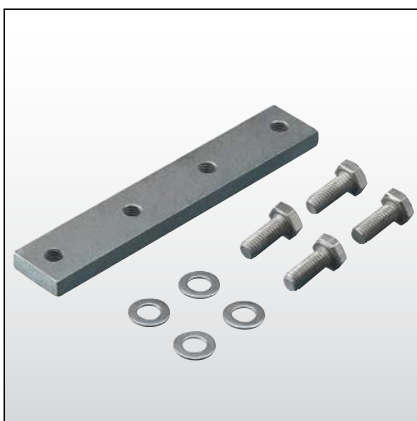

# Leiterverbinder innen

## Inner ladder connectors

PA6

Artikel-Nr. Item no.	Für Leitertyp For ladder type	Für Leiterholm For ladder rail			
6006331	ALO	72 x 25 mm	Paar - piece	0,3	4007126 ... 600608

ST

Artikel-Nr. Item no.	Für Leitertyp For ladder type	Für Leiterholm For ladder rail			
9623321	STO	40 x 20 mm	Paar - piece	0,5	4007126 ... 12470

V2A

Artikel-Nr. Item no.	Für Leitertyp For ladder type	Für Leiterholm For ladder rail			
6005441	VAO	40 x 20 mm	Paar - piece	0,9	4007126 ... 12494

1

# Leiterverbinder außen