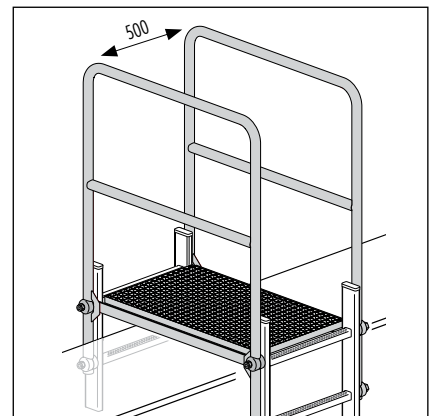

Überstiege / Crossing platforms

Material:
Stahl / Steel 1.0037/ASTM A36

Oberfläche: feuerverzinkt
Surface: hot dip galvanized

ST

Artikel-Nr. Item no.	T	Für Leitertyp For ladder type	Für Leiterholm For ladder rail			 4007126 ...
6015491	500 mm	STO	40 x 20 mm	Stück - piece	28,0	601506
6015791	750 mm	STO	40 x 20 mm	Stück - piece	34,0	601599
6015991	1000 mm	STO	40 x 20 mm	Stück - piece	41,0	601704
6016191	1200 mm	STO	40 x 20 mm	Stück - piece	46,0	601636
6015501	500 mm	ALO	72 x 25 mm	Stück - piece	28,0	601513
6015801	750 mm	ALO	72 x 25 mm	Stück - piece	34,0	601674
6016001	1000 mm	ALO	72 x 25 mm	Stück - piece	41,0	601605
6016201	1200 mm	ALO	72 x 25 mm	Stück - piece	46,0	601643

Material:
Edelstahl / Stainless steel 1.4301 / ASTM 304

Oberfläche: gebeizt und passiviert
Surface: pickled and passivated

V2

Artikel-Nr. Item no.	T	Für Leitertyp For ladder type	Für Leiterholm For ladder rail			 4007126 ...
6015511	500 mm	VAO	40 x 20 mm	Stück - piece	30,0	601520
6015811	750 mm	VAO	40 x 20 mm	Stück - piece	37,0	601681
6016011	1000 mm	VAO	40 x 20 mm	Stück - piece	43,0	601612
6016211	1200 mm	VAO	40 x 20 mm	Stück - piece	48,0	601650
6015521	500 mm	ALO	72 x 25 mm	Stück - piece	30,0	601537
6015821	750 mm	ALO	72 x 25 mm	Stück - piece	37,0	601698
6016021	1000 mm	ALO	72 x 25 mm	Stück - piece	43,0	601629
6016221	1200 mm	ALO	72 x 25 mm	Stück - piece	48,0	601667