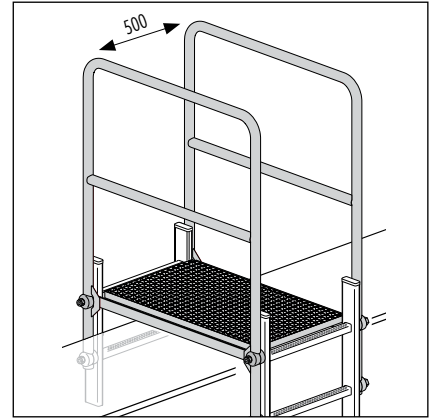

Überstiege / Crossing platforms

Material:
Stahl / Steel 1.0037/ASTM A36

Oberfläche: feuerverzinkt
Surface: hot dip galvanized

ST

Artikel-Nr. Item no.	T	Für Leitertyp For ladder type	Für Leiterholm For ladder rail			 4007126 ...
6015491	500 mm	STO	40 x 20 mm	Stück - piece	28,0	601506
6015791	750 mm	STO	40 x 20 mm	Stück - piece	34,0	601599
6015991	1000 mm	STO	40 x 20 mm	Stück - piece	41,0	601704
6016191	1200 mm	STO	40 x 20 mm	Stück - piece	46,0	601636
6015501	500 mm	ALO	72 x 25 mm	Stück - piece	28,0	601513
6015801	750 mm	ALO	72 x 25 mm	Stück - piece	34,0	601674
6016001	1000 mm	ALO	72 x 25 mm	Stück - piece	41,0	601605
6016201	1200 mm	ALO	72 x 25 mm	Stück - piece	46,0	601643

Material:
Edelstahl / Stainless steel 1.4301 / ASTM 304

Oberfläche: gebeizt und passiviert
Surface: pickled and passivated

V2

Artikel-Nr. Item no.	T	Für Leitertyp For ladder type	Für Leiterholm For ladder rail			 4007126 ...
6015511	500 mm	VAO	40 x 20 mm	Stück - piece	30,0	601520
6015811	750 mm	VAO	40 x 20 mm	Stück - piece	37,0	601681
6016011	1000 mm	VAO	40 x 20 mm	Stück - piece	43,0	601612
6016211	1200 mm	VAO	40 x 20 mm	Stück - piece	48,0	601650
6015521	500 mm	ALO	72 x 25 mm	Stück - piece	30,0	601537
6015821	750 mm	ALO	72 x 25 mm	Stück - piece	37,0	601698
6016021	1000 mm	ALO	72 x 25 mm	Stück - piece	43,0	601629
6016221	1200 mm	ALO	72 x 25 mm	Stück - piece	48,0	601667