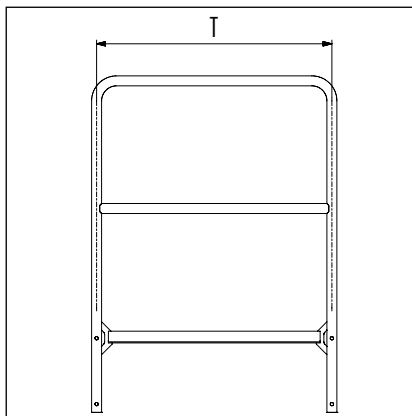

Überstiege / Crossing platforms

Material:
Stahl / Steel 1.0037/ASTM A36

Oberfläche: feuerverzinkt
Surface: hot dip galvanized

ST

Artikel-Nr. Item no.	T	Für Leitertyp For ladder type	Für Leiterholm For ladder rail			 4007126 ...
6015491	500 mm	STO	40 x 20 mm	Stück - piece	28,0	601506
6015791	750 mm	STO	40 x 20 mm	Stück - piece	34,0	601599
6015991	1000 mm	STO	40 x 20 mm	Stück - piece	41,0	601704
6016191	1200 mm	STO	40 x 20 mm	Stück - piece	46,0	601636
6015501	500 mm	ALO	72 x 25 mm	Stück - piece	28,0	601513
6015801	750 mm	ALO	72 x 25 mm	Stück - piece	34,0	601674
6016001	1000 mm	ALO	72 x 25 mm	Stück - piece	41,0	601605
6016201	1200 mm	ALO	72 x 25 mm	Stück - piece	46,0	601643

Material:
Edelstahl / Stainless steel 1.4301 / ASTM 304

Oberfläche: gebeizt und passiviert
Surface: pickled and passivated

V2

Artikel-Nr. Item no.	T	Für Leitertyp For ladder type	Für Leiterholm For ladder rail			 4007126 ...
6015511	500 mm	VAO	40 x 20 mm	Stück - piece	30,0	601520
6015811	750 mm	VAO	40 x 20 mm	Stück - piece	37,0	601681
6016011	1000 mm	VAO	40 x 20 mm	Stück - piece	43,0	601612
6016211	1200 mm	VAO	40 x 20 mm	Stück - piece	48,0	601650
6015521	500 mm	ALO	72 x 25 mm	Stück - piece	30,0	601537
6015821	750 mm	ALO	72 x 25 mm	Stück - piece	37,0	601698
6016021	1000 mm	ALO	72 x 25 mm	Stück - piece	43,0	601629
6016221	1200 mm	ALO	72 x 25 mm	Stück - piece	48,0	601667