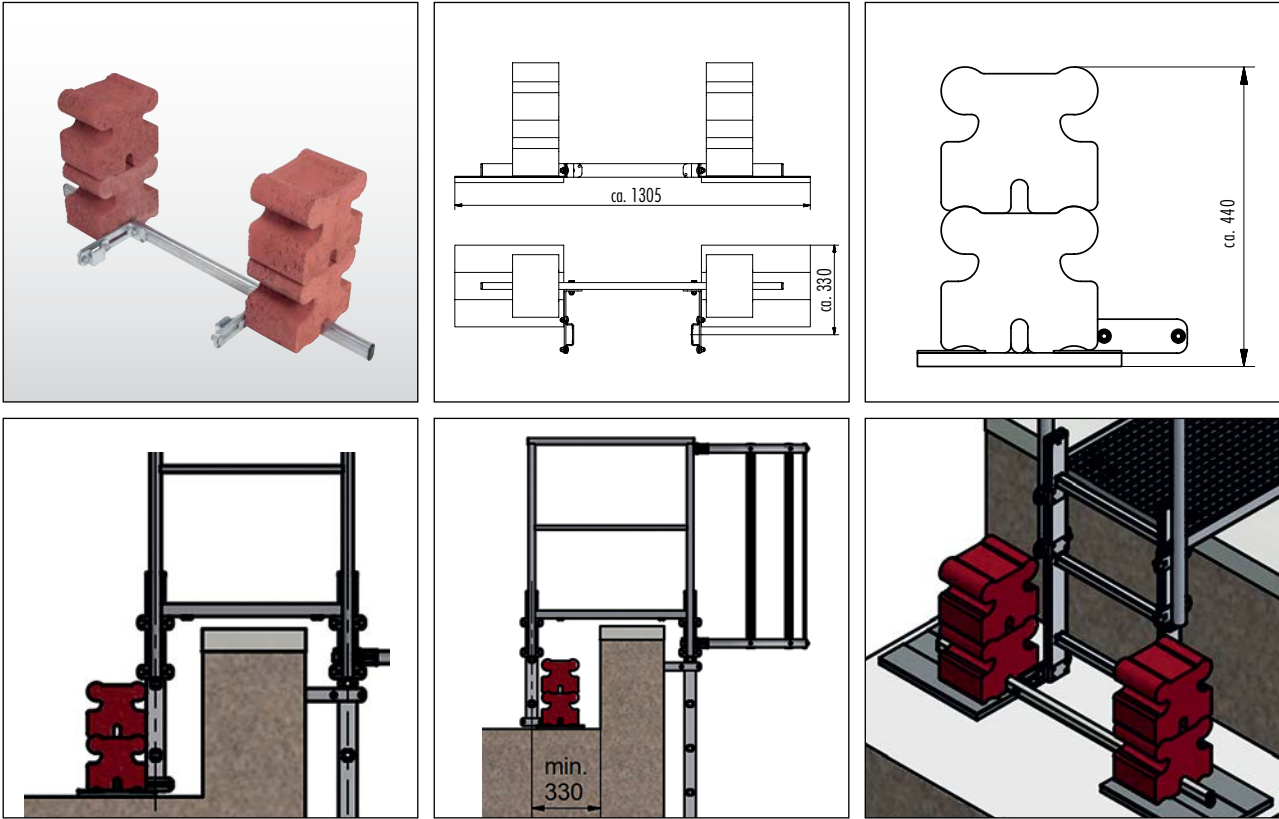

# Flachdach-Ballastgewicht

## Ballast for flat roofs

Artikel-Nr. Item no.	Für Leitertyp For ladder type	Für Leiterholm For ladder rail			 4007126 ...
6068281	STO, VAO	40 x 20 mm	Set · set	70,8	031624
6068301	ALO	72 x 25 mm	Set · set	70,8	031631

# Sicherungsgeländer an Dachaufstiegen