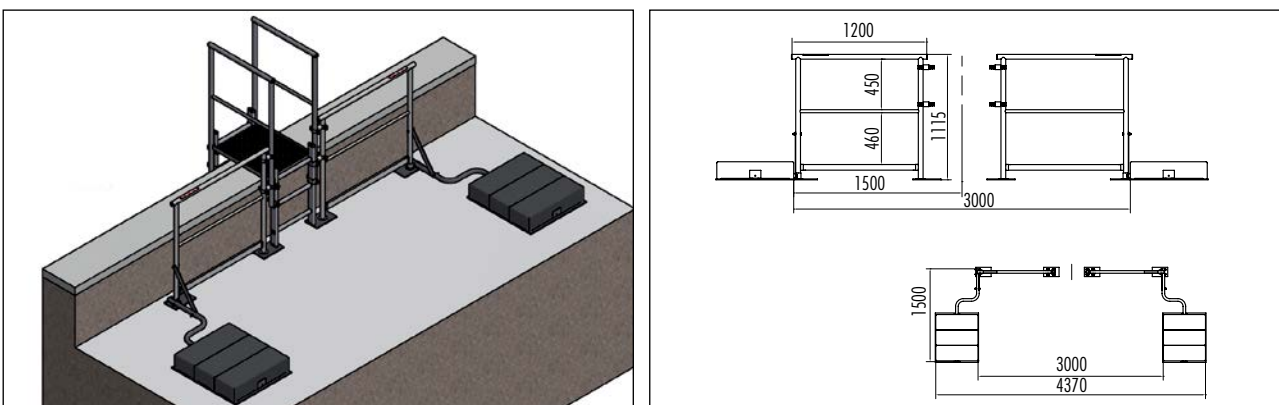

Sicherungsgeländer an Dachaufstiegen

Safeguarding balustrade for roof entry

Artikel-Nr. Item no.	Material Material			 4007126 ...
6050221	ST	Set · set	223,0	025968