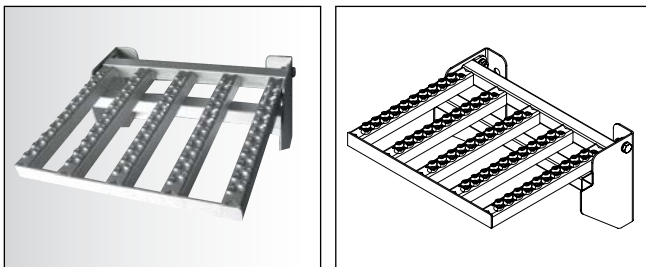

# Klappbare Ruhepodeste

## Foldable resting platforms

zweiteilig  
double

Artikel-Nr. Item no.	Material Material	Für Leitersprosse For ladder rung	Für Sprossenabstand For rung spacing			4007126 ...
6007961	AL	30 x 30 x min. 400 mm	280 mm	Stück · piece	3,7	013842
9625051	ST	30 x 30 x min. 400 mm	280 mm	Stück · piece	4,3	013859
9625021	VA	30 x 30 x min. 400 mm	280 mm	Stück · piece	4,3	013866