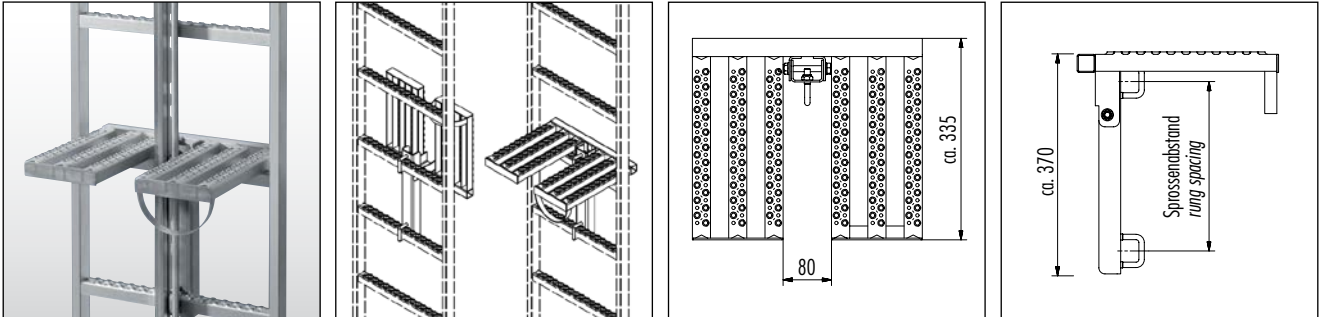

# Klappbare Ruhepodeste

## Foldable resting platforms

zweiteilig  
double

Artikel-Nr. Item no.	Material Material	Für Leitersprosse For ladder rung	Für Sprossenabstand For rung spacing			4007126 ...
6007961	AL	30 x 30 x min. 400 mm	280 mm	Stück · piece	3,7	013842
9625051	ST	30 x 30 x min. 400 mm	280 mm	Stück · piece	4,3	013859
9625021	VA	30 x 30 x min. 400 mm	280 mm	Stück · piece	4,3	013866

Artikel-Nr. Item no.	Material Material	Einteilige Ausführung One-piece version			4007126 ...
9639041	1.4301/ASTM 304	Wandmontage · Wall mounting	Stück · piece	5,3	034427